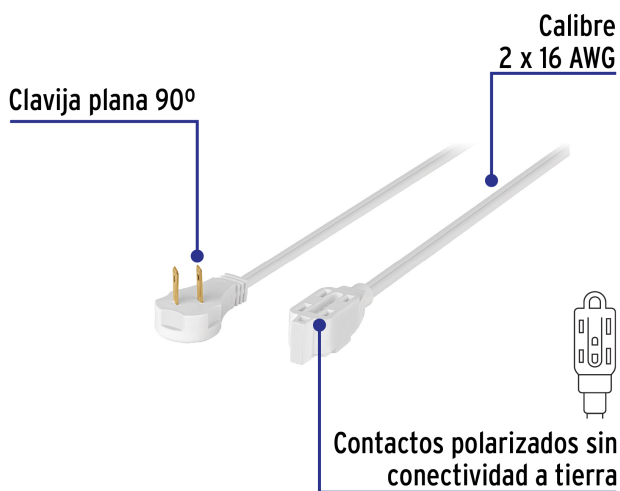

Datos de Empaque (Medidas y pesos aproximados)

Empaque Individual	Medidas: Alto: 24.5 cm (9 3/4") Ancho: 3.2 cm (1 1/4") Largo: 6.6 cm (2 1/2") Peso: 0.24 kg (0.53 lb)
Inner	Medidas: Alto: 8.2 cm (3 1/4") Ancho: 19.8 cm (7 3/4") Largo: 25 cm (9 3/4") Peso: 1.56 kg (3.44 lb)
Master	Medidas: Alto: 27.2 cm (10 3/4") Ancho: 27.5 cm (10 3/4") Largo: 41 cm (16 1/4") Peso: 9.9 kg (21.83 lb)

País de origen

Fabricado en México bajo las estrictas especificaciones de GRUPO TRUPER

Imágenes complementarias