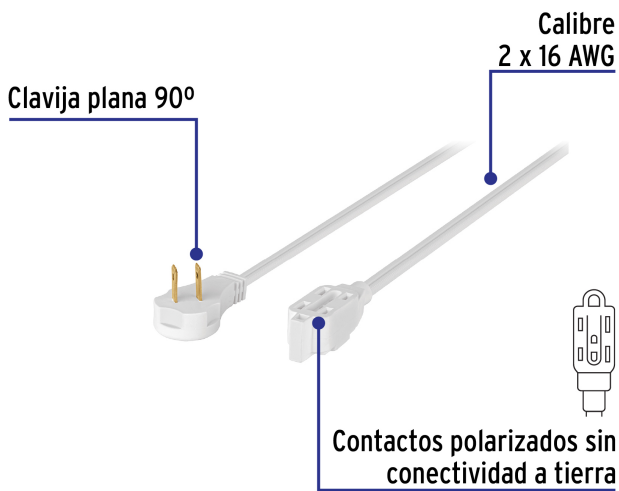

Datos de Empaque (Medidas y pesos aproximados)

Empaque Individual	Medidas: Alto: 27.5 cm (10 3/4") Ancho: 3.2 cm (1 1/4") Largo: 8.2 cm (3 1/4") Peso: 0.3 kg (0.66 lb)
Inner	Medidas: Alto: 11.2 cm (4 1/2") Ancho: 18.4 cm (7 1/4") Largo: 28.5 cm (11 1/4") Peso: 1.94 kg (4.28 lb)
Master	Medidas: Alto: 24 cm (9 1/2") Ancho: 30.5 cm (12") Largo: 56.5 cm (22 1/4") Peso: 12.24 kg (26.98 lb)

País de origen

Fabricado en México bajo las estrictas especificaciones de GRUPO TRUPER

Imágenes complementarias