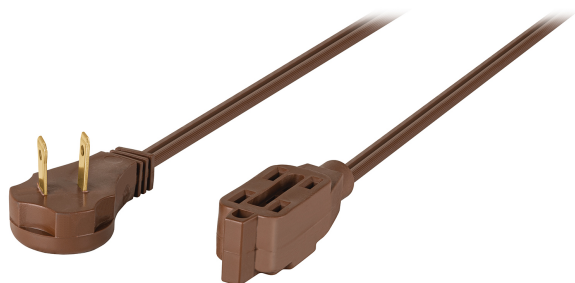

VOLTECK.

CÓDIGO: 48007 CLAVE: ED-3C

## Extensión eléctrica doméstica 3 m clavija plana, café

- Recubierta de PVC resistente a la propagación de la flama
- 3 Contactos polarizados
- Su diseño permite conectar clavijas aterrizadas
- Clavija plana de 90°, ideal para espacios reducidos
- Uso en interiores

### Especificaciones

Color	Café
Largo	3 m
Calibre	16 AWG
Tensión / Frecuencia	127 V / 60 Hz
Corriente	13 A
Temperatura máxima de operación	60 °C
Empaque individual	Funda de cartón
Inner	6
Master	36
Pallet	936