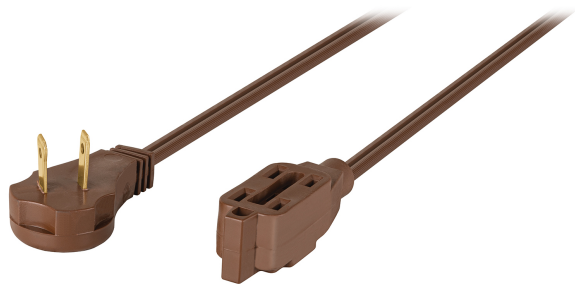

VOLTECK.

CÓDIGO: 48013 CLAVE: ED-4C

Extensión eléctrica doméstica 4 m clavija plana, café

- Recubierta de PVC resistente a la propagación de la flama
- 3 Contactos polarizados
- Su diseño permite conectar clavijas aterrizadas
- Clavija plana de 90°, ideal para espacios reducidos
- Uso en interiores

Certificaciones y garantías

- Cumple la norma: NOM-003-SCFI

Especificaciones

Color	Café
Largo	4 m
Calibre	16 AWG
Tensión / Frecuencia	127 V / 60 Hz
Corriente	13 A
Temperatura máxima de operación	60 °C
Empaque individual	Funda de cartón
Pallet	576
Inner	6
Master	36

País de origen

Fabricado en México bajo las estrictas especificaciones de GRUPO TRUPER

Imágenes complementarias

Doméstica

Aplicaciones

- Cargador de celular
- Laptop
- Plancha
- Radio / Despertador
- Lámpara de buró