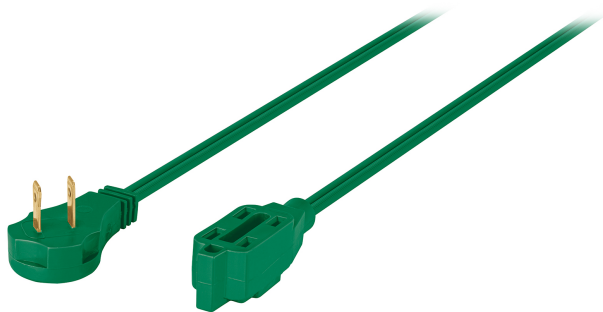

VOLTECK.

CÓDIGO: 48026 CLAVE: ED-6V

## Extensión eléctrica doméstica 6 m clavija plana, verde

- Recubierta de PVC resistente a la propagación de la flama
- 3 Contactos polarizados
- Su diseño permite conectar clavijas aterrizadas
- Clavija plana de 90°, ideal para espacios reducidos
- Uso en interiores

### Especificaciones

Color	Verde
Largo	6 m
Calibre	16 AWG
Tensión / Frecuencia	127 V / 60 Hz
Corriente	13 A
Temperatura máxima de operación	60 °C
Empaque individual	Funda de cartón
Pallet	432
Inner	6
Master	24