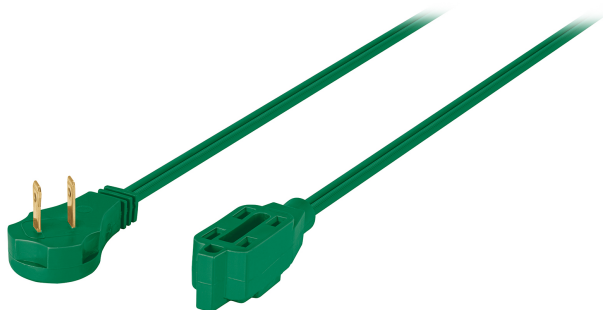

VOLTECK.

CÓDIGO: 48026 CLAVE: ED-6V

## Extensión eléctrica doméstica 6 m clavija plana, verde

- Recubierta de PVC resistente a la propagación de la flama
- 3 Contactos polarizados
- Su diseño permite conectar clavijas aterrizadas
- Clavija plana de 90°, ideal para espacios reducidos
- Uso en interiores

### Especificaciones

Color	Verde
Largo	6 m
Calibre	16 AWG
Tensión / Frecuencia	127 V / 60 Hz
Corriente	13 A
Temperatura máxima de operación	60 °C
Empaque individual	Funda de cartón
Pallet	432
Inner	6
Master	24