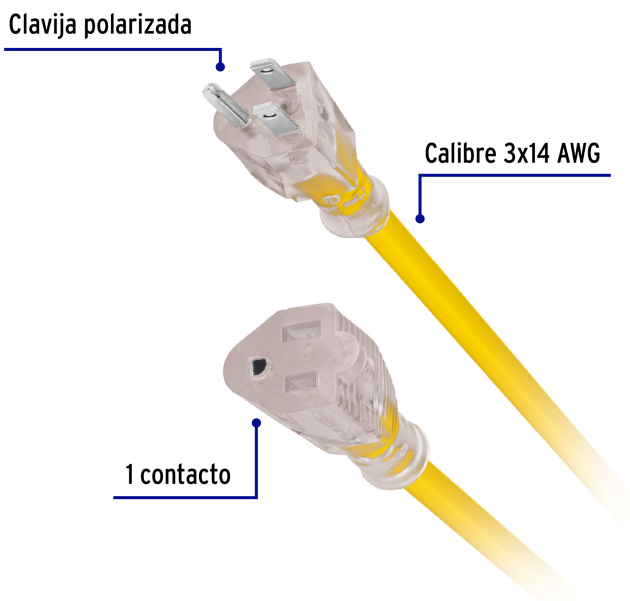

Datos de Empaque (Medidas y pesos aproximados)

Empaque Individual	Medidas: Alto: 39 cm (15 1/4") Ancho: 3.2 cm (1 1/4") Largo: 10.4 cm (4") Peso: 0.61 kg (1.34 lb)
Inner	Medidas: Alto: 11.3 cm (4 1/2") Ancho: 12.4 cm (5") Largo: 42.5 cm (16 3/4") Peso: 1.96 kg (4.32 lb)
Master	Medidas: Alto: 24.5 cm (9 3/4") Ancho: 38.6 cm (15 1/4") Largo: 44 cm (17 1/4") Peso: 12.26 kg (27.03 lb)

País de origen

Fabricado en México bajo las estrictas especificaciones de GRUPO TRUPER

Imágenes complementarias

Uso industrial