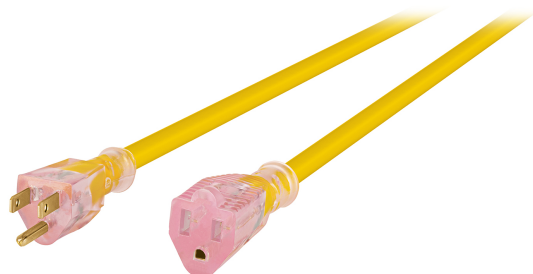

VOLTECK.

CÓDIGO: 48066 CLAVE: ERA-4X14

Extensión reforzada aterrizada 4 m 3x14 AWG, Volteck

- Recubierta de PVC resistente a la propagación de la flama
- Con 1 contacto aterrizado
- Para uso industrial
- Uso en exteriores

Certificaciones y garantías

- Cumple la norma: NOM-003-SCFI

Especificaciones

Color	Amarillo
Largo	4 m
Calibre	14 AWG
Tensión / Frecuencia	127 V / 60 Hz
Corriente	13 A
Temperatura máxima de operación	60 °C
Empaque individual	Funda de cartón
Pallet	432
Inner	3
Master	18

Datos de Empaque (Medidas y pesos aproximados)

Empaque Individual	Medidas: Alto: 39 cm (15 1/4") Ancho: 3.2 cm (1 1/4") Largo: 10.4 cm (4") Peso: 0.61 kg (1.34 lb)
Inner	Medidas: Alto: 11.3 cm (4 1/2") Ancho: 12.4 cm (5") Largo: 42.5 cm (16 3/4") Peso: 1.96 kg (4.32 lb)
Master	Medidas: Alto: 24.5 cm (9 3/4") Ancho: 38.6 cm (15 1/4") Largo: 44 cm (17 1/4") Peso: 12.26 kg (27.03 lb)