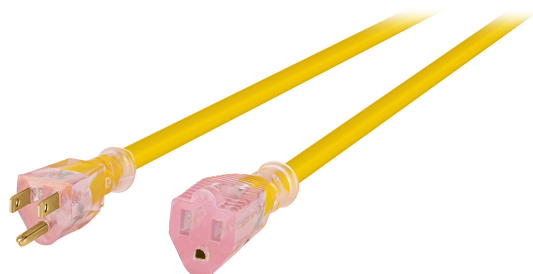

VOLTECK.

CÓDIGO: 48066 CLAVE: ERA-4X14

## Extensión reforzada aterrizada 4 m 3x14 AWG, Volteck

- Recubierta de PVC resistente a la propagación de la flama
- Con 1 contacto aterrizado
- Para uso industrial
- Uso en exteriores

### Especificaciones

Color	Amarillo
Largo	4 m
Calibre	14 AWG
Tensión / Frecuencia	127 V / 60 Hz
Corriente	13 A
Temperatura máxima de operación	60 °C
Empaque individual	Funda de cartón
Pallet	432
Inner	3
Master	18