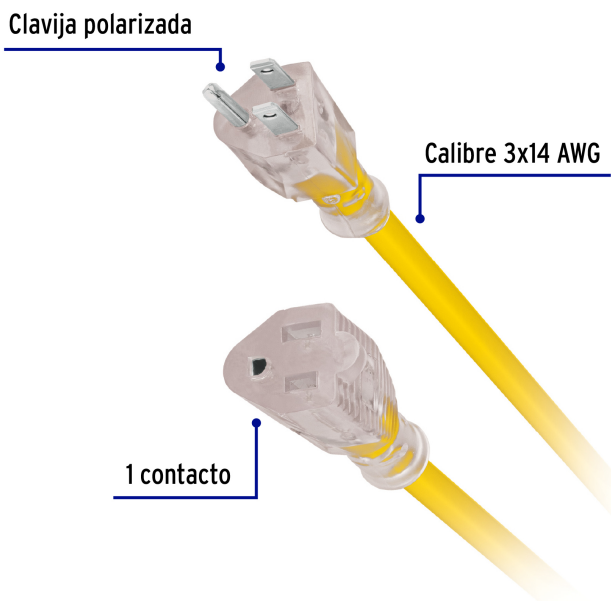

Datos de Empaque (Medidas y pesos aproximados)

Empaque Individual	Medidas: Alto: 39 cm (15 1/4") Ancho: 3.2 cm (1 1/4") Largo: 10.4 cm (4") Peso: 0.61 kg (1.34 lb)
Inner	Medidas: Alto: 11.3 cm (4 1/2") Ancho: 12.4 cm (5") Largo: 42.5 cm (16 3/4") Peso: 1.96 kg (4.32 lb)
Master	Medidas: Alto: 24.5 cm (9 3/4") Ancho: 38.6 cm (15 1/4") Largo: 44 cm (17 1/4") Peso: 12.26 kg (27.03 lb)

País de origen

Fabricado en México bajo las estrictas especificaciones de GRUPO TRUPER

Imágenes complementarias

Uso industrial