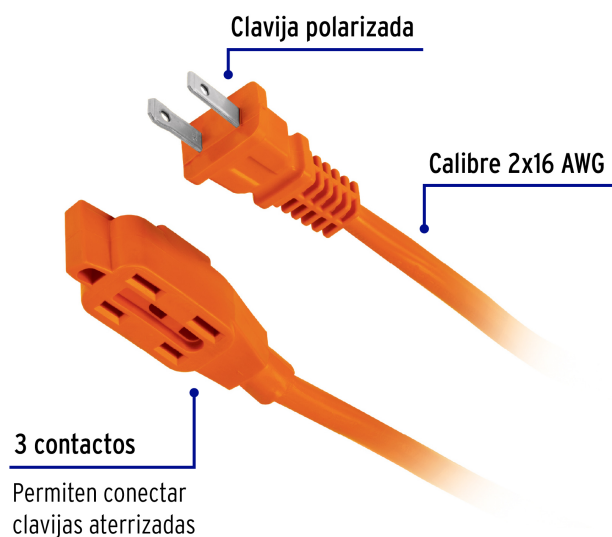

Datos de Empaque (Medidas y pesos aproximados)

Empaque Individual	Medidas: Alto: 11.3 cm (4 1/2") Ancho: 14.6 cm (5 3/4") Largo: 50 cm (19 3/4") Peso: 2.69 kg (5.93 lb)
Inner	Medidas: Alto: 15.8 cm (6 1/4") Ancho: 20 cm (7 3/4") Largo: 49 cm (19 1/4") Peso: 5.64 kg (12.43 lb)
Master	Medidas: Alto: 33 cm (13") Ancho: 42 cm (16 1/2") Largo: 50.5 cm (20") Peso: 22.9 kg (50.49 lb)

País de origen

Fabricado en México bajo las estrictas especificaciones de GRUPO TRUPER

Imágenes complementarias

Uso rudo