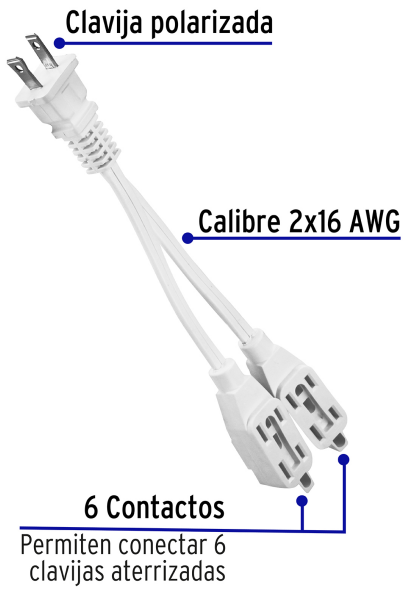

Imágenes complementarias

Doméstica