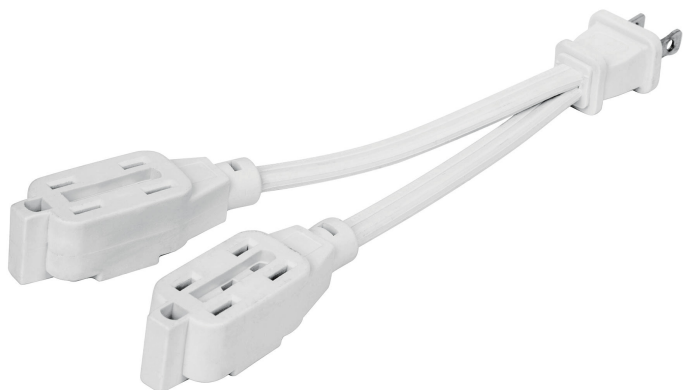

VOLTECK.

CÓDIGO: 46353 CLAVE: EXDO-6

## Mini extensión eléctrica doméstica dual 10 cm, blanca

- Recubierta de PVC resistente a la propagación de la flama
- 6 Contactos polarizados
- Su diseño permite conectar clavijas aterrizadas
- Para uso en interiores

**HECHO  
EN  
MÉXICO**Retardante  
a la flama

Polarizada

2 x 16 AWG

Permite conectar  
clavijas aterrizadas

### Especificaciones

Color	Blanco
Largo	10 cm
Calibre	16 AWG
Tensión / Frecuencia	125 V / 60 Hz
Corriente	8 A
Temperatura máxima de operación	35 °C
Empaque individual	Tarjeta
Pallet	1152
Inner	12
Master	48