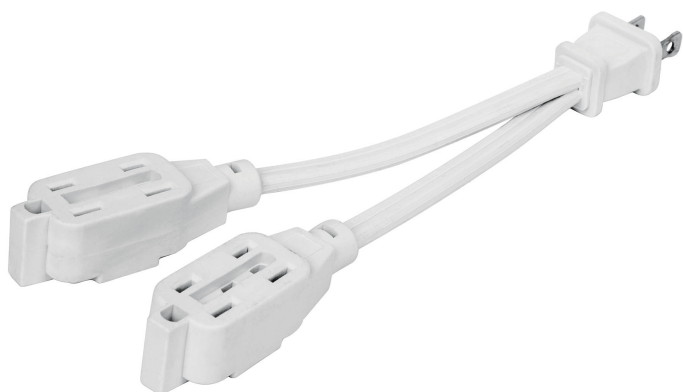

VOLTECK.

CÓDIGO: 46353 CLAVE: EXDO-6

## Mini extensión eléctrica doméstica dual 10 cm, blanca

- Recubierta de PVC resistente a la propagación de la flama
- 6 Contactos polarizados
- Su diseño permite conectar clavijas aterrizadas
- Para uso en interiores

HECHO  
EN  
MÉXICO

Retardante  
a la flama

Polarizada

2 x 16 AWG

Permite conectar  
clavijas aterrizadas

### Especificaciones

Color	Blanco
Largo	10 cm
Calibre	16 AWG
Tensión / Frecuencia	125 V / 60 Hz
Corriente	8 A
Temperatura máxima de operación	35 °C
Empaque individual	Tarjeta
Pallet	1152
Inner	12
Master	48