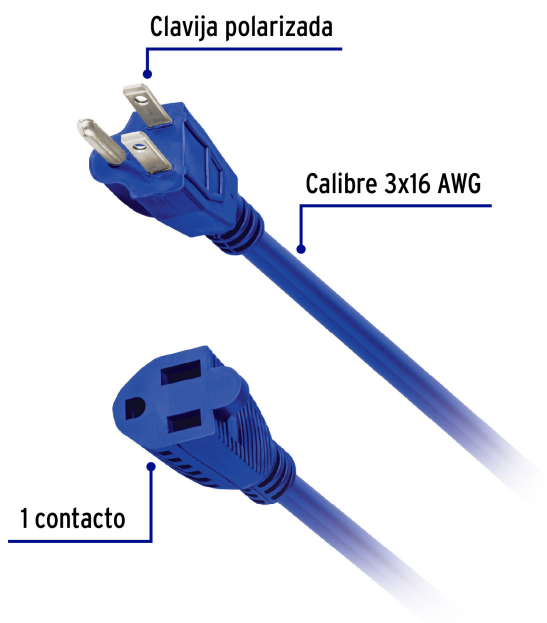

Imágenes complementarias

Uso rudo