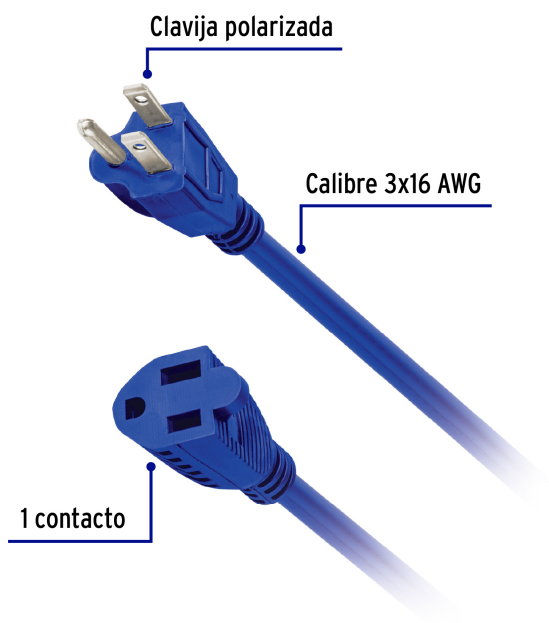

CÓDIGO: 48058 CLAVE: ERA-8X16

Extensión de uso rudo aterrizada 8 m 3x16 AWG, Volteck

- Recubierta de PVC resistente a la propagación de la flama
- Con 1 contacto aterrizado
- Uso en exteriores

Certificaciones y garantías

- Cumple la norma: NOM-003-SCFI

Especificaciones

Color	Azul
Largo	8 m
Calibre	16 AWG
Tensión / Frecuencia	127 V / 60 Hz
Corriente	13 A
Temperatura máxima de operación	60 °C
Empaque individual	Porta extensión
Pallet	192
Inner	4
Master	16

País de origen

Fabricado en México bajo las estrictas especificaciones de GRUPO TRUPER

Imágenes complementarias

Uso rudo

Aplicaciones

-  Bomba para agua hasta 1.5 HP
-  Lavadora
-  Hidrolavadora
-  Esmeril de banco
-  Pistola de calor