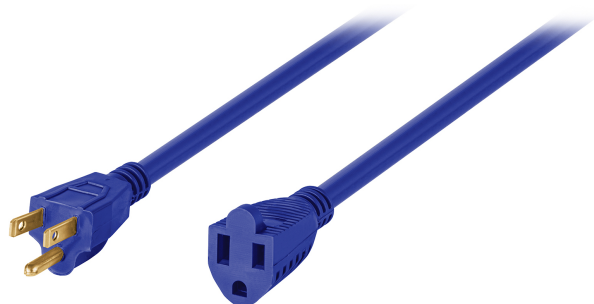

VOLTECK.

CÓDIGO: 48059 CLAVE: ERA-15X16

## Extensión de uso rudo aterrizada 15 m 3x16 AWG, Volteck

- Recubierta de PVC resistente a la propagación de la flama
- Con 1 contacto aterrizado
- Uso en exteriores

HECHO  
EN  
MÉXICO

3 x 16 AWG

Aterrizada

Para exterior

Retardante  
a la flama

### Especificaciones

Color	Azul
Largo	15 m
Calibre	16 AWG
Tensión / Frecuencia	127 V / 60 Hz
Corriente	13 A
Temperatura máxima de operación	60 °C
Empaque individual	Porta extensión
Pallet	192
Inner	4
Master	8