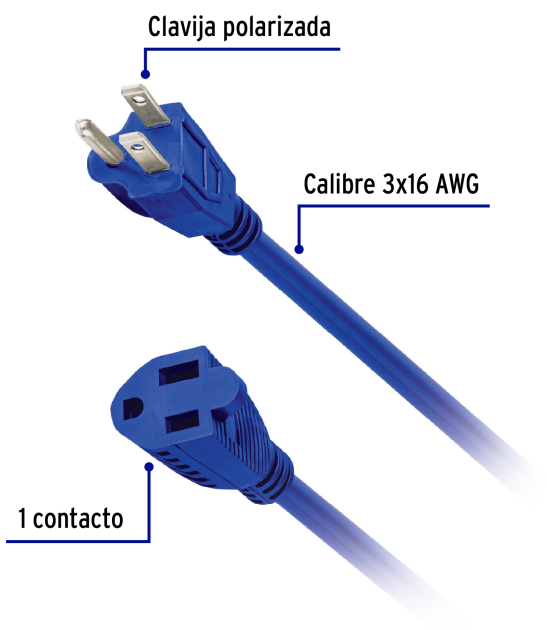

Imagenes complementarias

Uso rudo