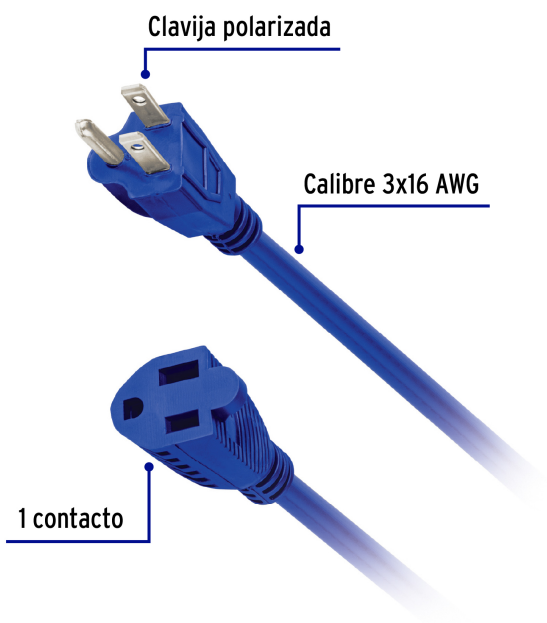

Imágenes complementarias

Uso rudo