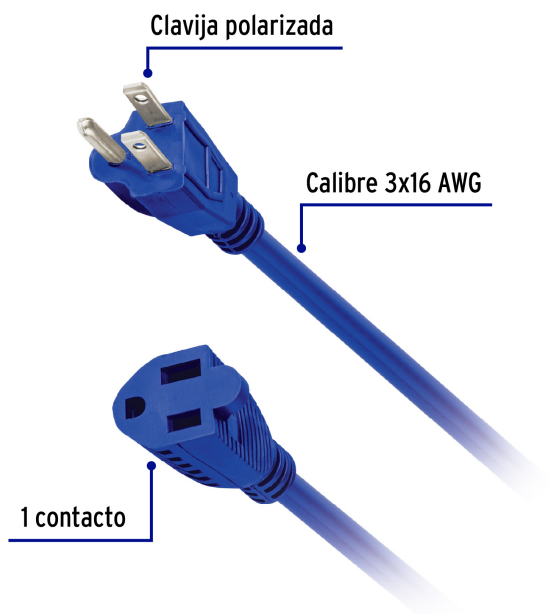

VOLTECK.

CÓDIGO: 48057 CLAVE: ERA-4X16

Extensión de uso rudo aterrizada 4 m 3x16 AWG, Volteck

- Recubierta de PVC resistente a la propagación de la flama
- Con 1 contacto aterrizado
- Uso en exteriores

Certificaciones y garantías

- Cumple la norma: NOM-003-SCFI

Especificaciones

Color	Azul
Largo	4 m
Calibre	16 AWG
Tensión / Frecuencia	127 V / 60 Hz
Corriente	13 A
Temperatura máxima de operación	60 °C
Empaque individual	Funda de cartón
Pallet	384
Inner	4
Master	24

País de origen

Fabricado en México bajo las estrictas especificaciones de GRUPO TRUPER

Imagenes complementarias

Uso rudo

Aplicaciones

-  Bomba para agua hasta 1.5 HP
-  Lavadora
-  Hidrolavadora
-  Esmeril de banco
-  Pistola de calor