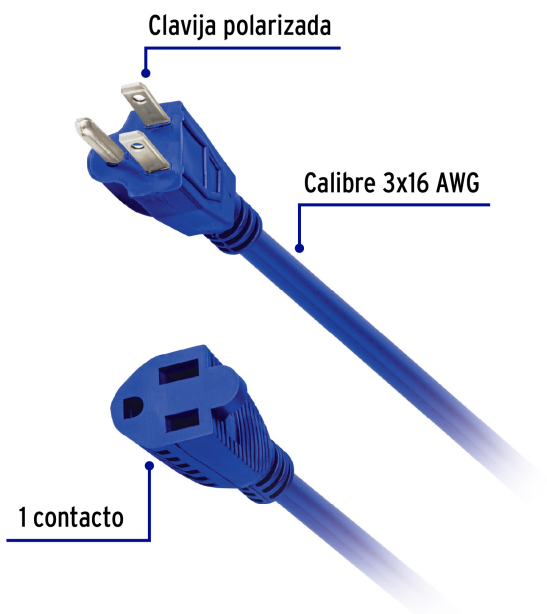

Imagenes complementarias

Uso rudo