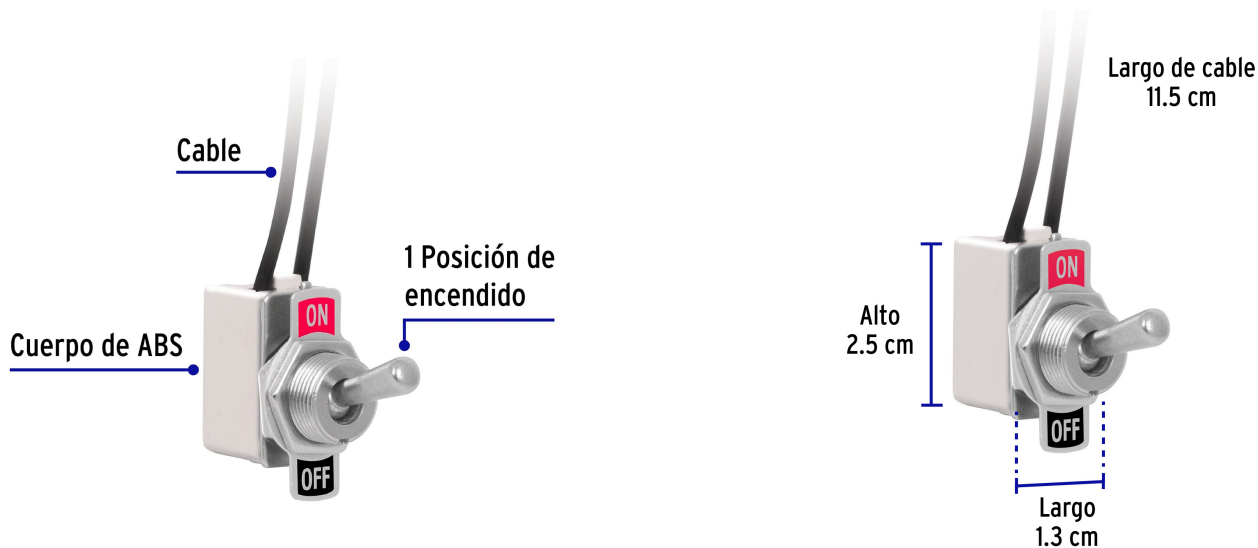

CÓDIGO: **46444** CLAVE: **APAL-2C**

Interruptor de palanca con cable, Volteck

- Cuerpo de ABS y botón tipo palanca de acero
- Con cable
- 1 Posición de encendido
- Permite desviar o interrumpir el curso de una corriente eléctrica

Certificaciones y garantías

- Cumple la norma: NOM-003-SCFI

Especificaciones

Polo	1
Tiro	1
Potencia	750 W
Tensión	125 V
Corriente	6 A
Vida útil	40,000 operaciones
Calibre	20 AWG
Largo del cable	11.5 cm
Empaque individual	Bolsa
Pallet	10800
Inner	10
Master	200

País de origen

Fabricado en China bajo las estrictas especificaciones de Truper

Imágenes complementarias

Diagrama de conexión