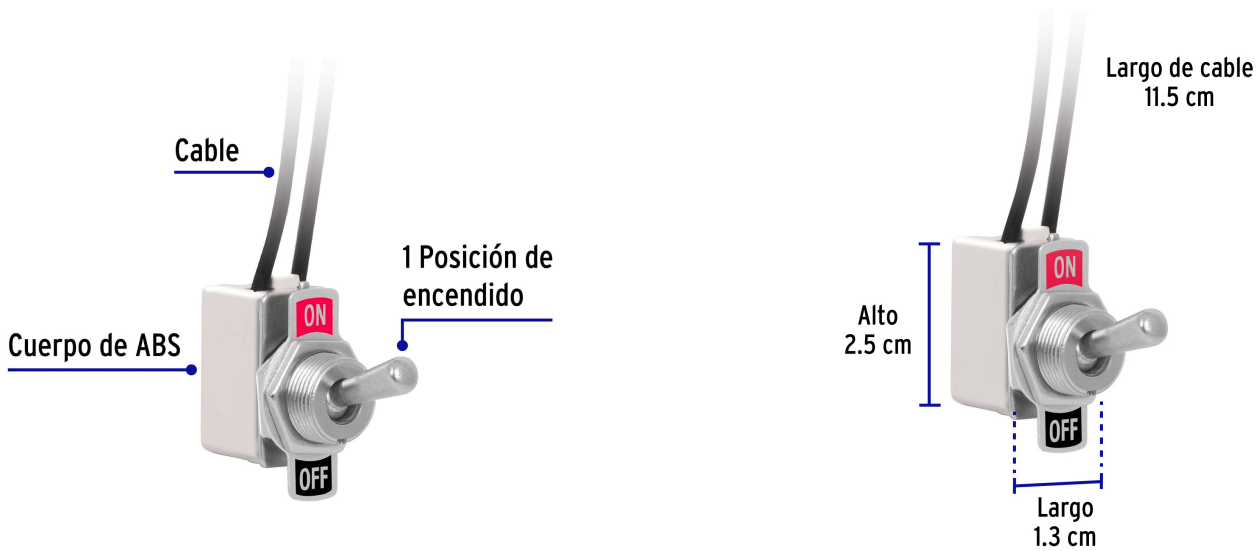

CÓDIGO: **46444** CLAVE: **APAL-2C**

Interruptor de palanca con cable, Volteck

- Cuerpo de ABS y botón tipo palanca de acero
- Con cable
- 1 Posición de encendido
- Permite desviar o interrumpir el curso de una corriente eléctrica

Certificaciones y garantías

- Cumple la norma: NOM-003-SCFI

Especificaciones

Polo	1
Tiro	1
Potencia	750 W
Tensión	125 V
Corriente	6 A
Vida útil	40,000 operaciones
Calibre	20 AWG
Largo del cable	11.5 cm
Empaque individual	Bolsa
Pallet	10800
Inner	10
Master	200

País de origen

Fabricado en China bajo las estrictas especificaciones de GRUPO TRUPER

Imágenes complementarias

Diagrama de conexión