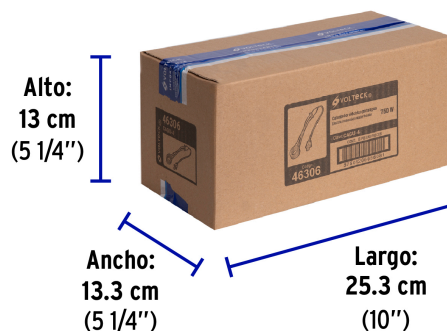

Datos de Empaque (Medidas y pesos aproximados)

Empaque Individual **Medidas:** Alto: 31 cm (12 1/4") Ancho: 4.2 cm (1 3/4") Largo: 11.5 cm (4 1/2") **Peso:** 0.12 kg (0.26 lb)

Datos de Empaque (Medidas y pesos aproximados)

Inner **Medidas:** Alto: 13 cm (5 1/4") Ancho: 13.3 cm (5 1/4") Largo: 25.3 cm (10") **Peso:** 1.06 kg (2.34 lb)

Master **Medidas:** Alto: 41 cm (16 1/4") Ancho: 27 cm (10 3/4") Largo: 55.3 cm (21 3/4") **Peso:** 13.34 kg (29.41 lb)

País de origen

Fabricado en China bajo las estrictas especificaciones de GRUPO TRUPER

Imagenes complementarias

Capacidad.

15 L
750 W

Para un óptimo funcionamiento, evite que el agua toque la parte plástica

Imagenes complementarias**EMPAQUE INDIVIDUAL****EMPAQUE INNER****EMPAQUE MASTER**