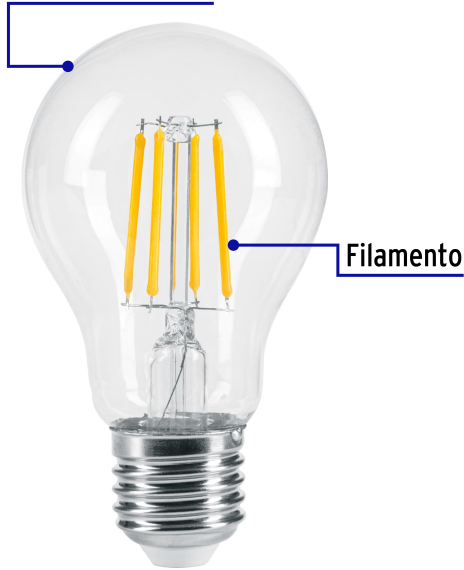

VOLTECK.

CÓDIGO: 46211 CLAVE: LED-196FC

Lámpara LED tipo A19 6 W con filamento luz cálida, blíster

- **Ahorra hasta 90%** en el consumo de energía
- Pantalla de vidrio
- Encendido instantáneo (proporciona el 100% de brillo al encender)
- Tipo vintage
- No utilice con atenuadores (dimmers)

Certificaciones y garantías

- Cumple la norma: NOM-030-ENER

Especificaciones

Consumo	6 W
Equivalencia	40 W
Flujo luminoso	630 lm
Tensión / Frecuencia	127 V / 60 Hz
Corriente	100 mA- 41mA
Tiempo de vida	30 años (30,000 h)
Temperatura de color	2 700 k / Luz cálida
Tipo	A19
IRC	80
Tipo de base	E26 / E27
Medidas (diámetro x alto)	6 x 10 cm
Empaque individual	Blíster
Pallet	576

Especificaciones

Inner	2
Master	48

País de origen

Fabricado en China bajo las estrictas especificaciones de Truper

Imagenes complementarias

Pantalla de vidrio

Diámetro
6 cm

Largo
10 cm