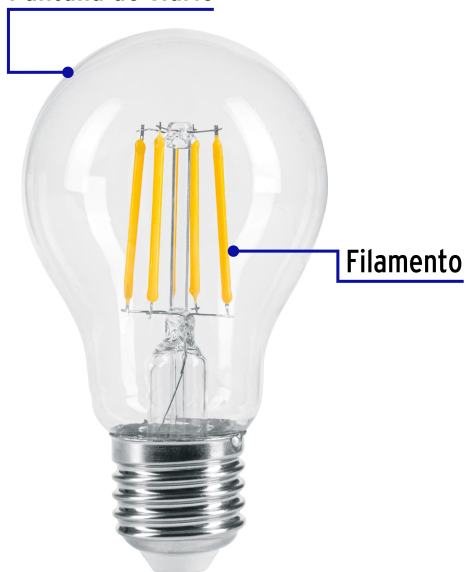

VOLTECK.

CÓDIGO: 46211 CLAVE: LED-196FC

Lámpara LED tipo A19 6 W con filamento luz cálida, blíster

- **Ahorra hasta 90%** en el consumo de energía
- Pantalla de vidrio
- Encendido instantáneo (proporciona el 100% de brillo al encender)
- Tipo vintage
- No utilice con atenuadores (dimmers)

Certificaciones y garantías

- Cumple la norma: NOM-030-ENER

Especificaciones

Consumo	6 W
Equivalencia	40 W
Flujo luminoso	630 lm
Tensión / Frecuencia	127 V / 60 Hz
Corriente	100 mA- 41mA
Tiempo de vida	30 años (30,000 h)
Temperatura de color	2 700 k / Luz cálida
Tipo	A19
IRC	80
Tipo de base	E26 / E27
Medidas (diámetro x alto)	6 x 10 cm
Empaque individual	Blíster
Pallet	576

Especificaciones

Inner	2
Master	48

País de origen

Fabricado en China bajo las estrictas especificaciones de GRUPO TRUPER

Imagenes complementarias

Pantalla de vidrio

Diámetro
6 cm

Largo
10 cm