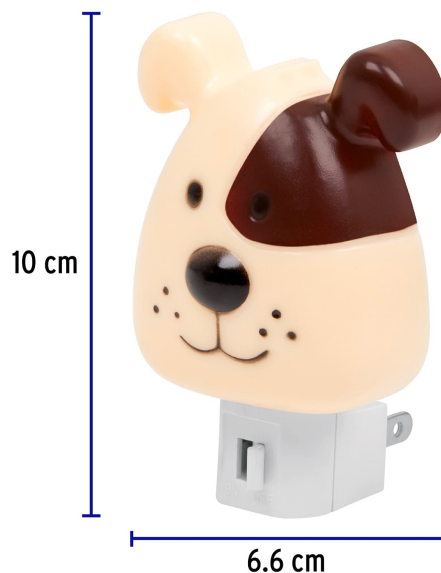

CÓDIGO: 46135 CLAVE: LUZ-06

Luz de noche con lámpara E12, perro, Volteck

- Cuerpo de ABS y cubierta de poliestireno
- Interruptor de encendido y apagado
- Lámpara de luz cálida y bajo consumo
- Confianza y seguridad para los pequeños del hogar
- Compatible con lámpara FI-50T marca Volteck®

Certificaciones y garantías

- Cumple la norma: NOM-003-SCFI

Especificaciones

| | |
|----------------------------|------------------|
| Figura | Perro |
| Consumo | 4 W |
| Tensión / Frecuencia | 127 V / 60 Hz |
| Corriente | 0.18 A |
| Dimensiones (ancho x alto) | 6.6 cm x 10.0 cm |
| Empaque individual | Blíster |
| Pallet | 1080 |
| Inner | 6 |
| Master | 36 |

País de origen

Fabricado en China bajo las estrictas especificaciones de GRUPO TRUPER

Incluye

Lámpara tipo E12

Imágenes complementarias

Interruptor de encendido y apagado

10 cm

6.6 cm

VOLTECK.
kids

Luz de noche
Night light

46135
LUZ-06

LUZ CÁLIDA
TIPO VELA

Lámpara
incluida

Con
interruptor

1
AÑO
DE GARANTÍA

Bajo consumo