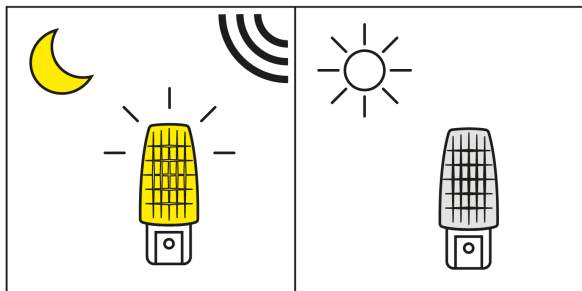

Incluye

Lámpara tipo E12

Imágenes complementarias

Pantalla de poliestireno

Enciende en automático al anochecer y se apaga al amanecer

Cuerpo de ABS

8.8 cm

4.8 cm