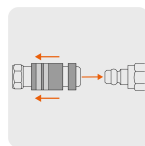

## Juego de 17 piezas para compresor de aire, Truper

- Pistola metálica de aire para soplear, gancho para colgarse
- Conectores, cople, niples e inflador de latón
- Válvula para inflar balones y boquilla de alta presión
- Caja plástica (incluida) para almacenar los accesorios
- Para herramientas neumáticas
- Ideal para limpiar e inflar