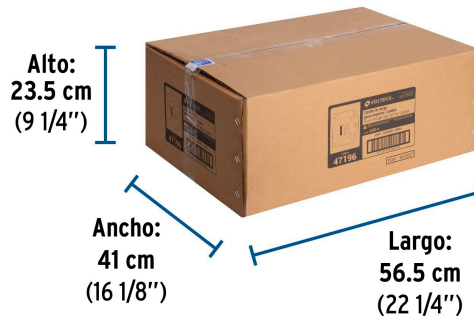

Certificaciones y garantías

- Cumple la norma: NOM-003-SCFI

Especificaciones

Número de polos	4
Tensión	120 V - 240 V
Corriente máxima	50 A
Frecuencia	50 Hz / 60 Hz
Fases	2
Hilos	3
Capacidad interruptiva	10 kA
Medidas sin cubierta (largo x fondo x alto)	16 x 8 x 18 cm
Peso	910 g
Empaque individual	Etiqueta
Inner	2
Master	12
Pallet	240

Datos de Empaque (Medidas y pesos aproximados)

Empaque Individual	Medidas: Alto: 21 cm (8 1/4") Ancho: 8 cm (3 1/4") Largo: 19 cm (7 1/2") Peso: 0.94 kg (2.07 lb)
Inner	Medidas: Alto: 9 cm (3 1/2") Ancho: 21.2 cm (8 1/4") Largo: 39 cm (15 1/4") Peso: 2.08 kg (4.59 lb)
Master	Medidas: Alto: 23.5 cm (9 1/4") Ancho: 41 cm (16 1/4") Largo: 56.5 cm (22 1/4") Peso: 12.98 kg (28.62 lb)

País de origen

Fabricado en China bajo las estrictas especificaciones de GRUPO TRUPER

Imágenes complementarias

Imagenes complementarias**EMPAQUE INNER****Contiene: 2 piezas****Peso: 2.08 kg (4.59 lb)****EMPAQUE MASTER****Contiene: 6 inner (12 piezas)****Peso: 12.98 kg (28.65 lb)**