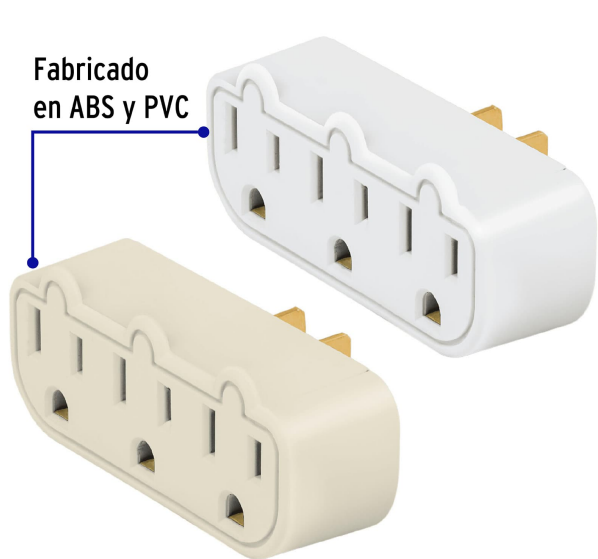

Imagenes complementarias

24 piezas en 2 colores