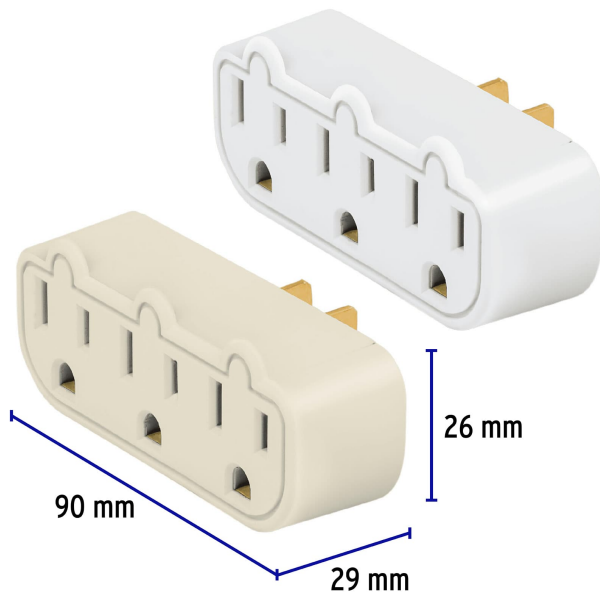

Imagenes complementarias

24 piezas en 2 colores