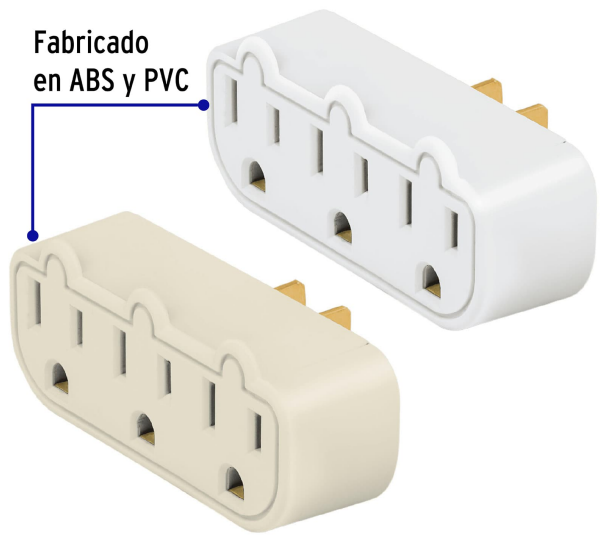

Imagenes complementarias

24 piezas en 2 colores