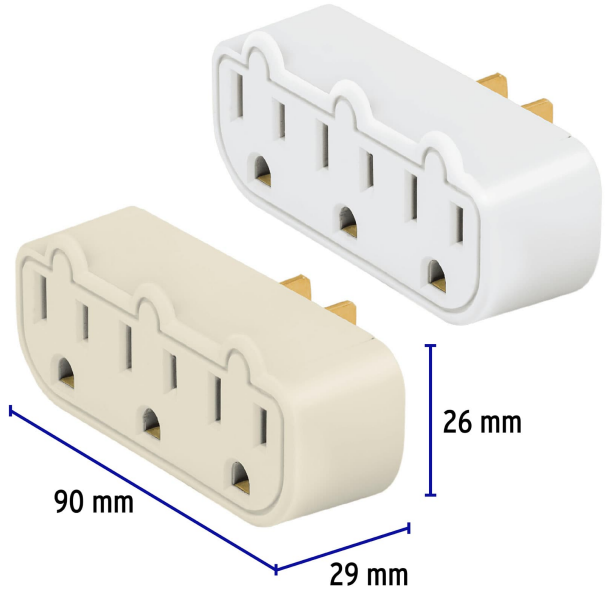

CÓDIGO: 47199 CLAVE: MUL-320G

Multicontacto de barra triple aterrizado, a granel, Volteck

- Tensión / Corriente: 127 V / 15 A
- Fabricado en ABS y PVC

Certificaciones y garantías

- Cumple la norma NOM-003-SCFI
- Garantizado contra defectos de fabricación o mano de obra. La garantía se puede hacer válida con cualquier distribuidor de TRUPER

Especificaciones

Número de entradas	3
Tensión / Frecuencia	127 V / 60 Hz
Corriente	15 A
Dimensiones (largo x ancho x alto)	90 mm x 29 mm x 26 mm
Empaque individual	Granel
Inner	24
Pallet	10368

País de origen

Fabricado en China bajo las estrictas especificaciones de Truper

Imagenes complementarias

24 piezas en 2 colores