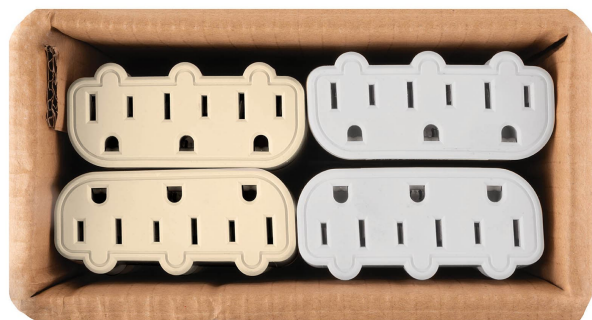

CÓDIGO: 47199 CLAVE: MUL-320G

Multicontacto de barra triple aterrizado, a granel, Volteck

- Tensión / Corriente: 127 V / 15 A
- Fabricado en ABS y PVC

Certificaciones y garantías

- Cumple la norma NOM-003-SCFI
- Garantizado contra defectos de fabricación o mano de obra. La garantía se puede hacer válida con cualquier distribuidor de TRUPER

Especificaciones

Número de entradas	3
Tensión / Frecuencia	127 V / 60 Hz
Corriente	15 A
Dimensiones (largo x ancho x alto)	90 mm x 29 mm x 26 mm
Empaque individual	Granel
Inner	24
Pallet	10368

País de origen

Fabricado en China bajo las estrictas especificaciones de GRUPO TRUPER

Imagenes complementarias

24 piezas en 2 colores