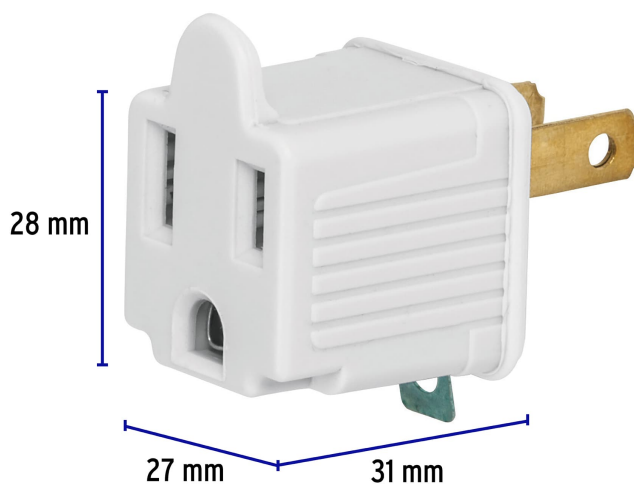

CÓDIGO: 46255 CLAVE: AD-32B-G

Adaptador 3 a 2, blanco, a granel, Volteck

- Tensión / Corriente: 127 V / 15 A
- Fabricado en ABS
- Convertidores a tierra de uso rudo
- Con ojillo para atornillar a tierra física

Tensión / Frecuencia	127 V / 60 Hz
Corriente	15 A
Dimensiones (largo x alto x ancho)	27 mm x 28 mm x 31 mm
Color	Blanco
Empaque individual	Granel
Pallet	16800
Inner	10
Master	70

Datos de Empaque (Medidas y pesos aproximados)

Empaque Individual	Medidas: Alto: 3.9 cm (1 1/2") Ancho: 2.6 cm (1") Largo: 4.4 cm (1 3/4") Peso: 0.01 kg (0.02 lb)
--------------------	--

Datos de Empaque (Medidas y pesos aproximados)

Inner	Medidas: Alto: 14.8 cm (5 3/4") Ancho: 2.6 cm (1") Largo: 20 cm (7 3/4") Peso: 0.15 kg (0.33 lb)
Master	Medidas: Alto: 13 cm (5 1/4") Ancho: 18.7 cm (7 1/4") Largo: 21.4 cm (8 1/2") Peso: 1.22 kg (2.69 lb)

País de origen

Fabricado en China bajo las estrictas especificaciones de GRUPO TRUPER

Imagenes complementarias

EMPAQUE INNER

Contiene: 10 piezas

Peso: 0.15 kg (0.33 lb)

Imágenes complementarias

EMPAQUE MASTER