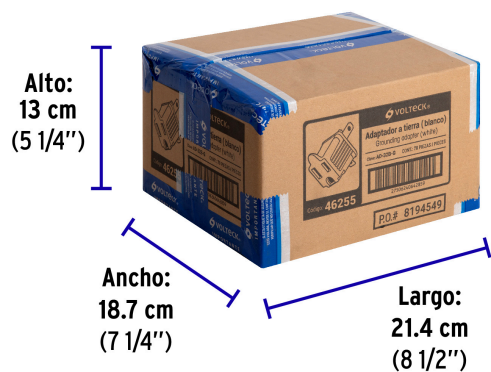

Tensión / Frecuencia	127 V / 60 Hz
Corriente	15 A
Dimensiones (largo x alto x ancho)	27 mm x 28 mm x 31 mm
Color	Blanco
Empaque individual	Granel
Pallet	16800
Inner	10
Master	70

Datos de Empaque (Medidas y pesos aproximados)

Empaque Individual	Medidas: Alto: 3.9 cm (1 1/2") Ancho: 2.6 cm (1") Largo: 4.4 cm (1 3/4") Peso: 0.01 kg (0.02 lb)
--------------------	--

Datos de Empaque (Medidas y pesos aproximados)

Inner	Medidas: Alto: 14.8 cm (5 3/4") Ancho: 2.6 cm (1") Largo: 20 cm (7 3/4") Peso: 0.15 kg (0.33 lb)
Master	Medidas: Alto: 13 cm (5 1/4") Ancho: 18.7 cm (7 1/4") Largo: 21.4 cm (8 1/2") Peso: 1.22 kg (2.69 lb)

País de origen

Fabricado en China bajo las estrictas especificaciones de GRUPO TRUPER

Imagenes complementarias

EMPAQUE INNER

Contiene: 10 piezas

Peso: 0.15 kg (0.33 lb)

Imágenes complementarias

EMPAQUE MASTER

Contiene: 7 inner (70 piezas)

Peso: 1.22 kg (2.69 lb)