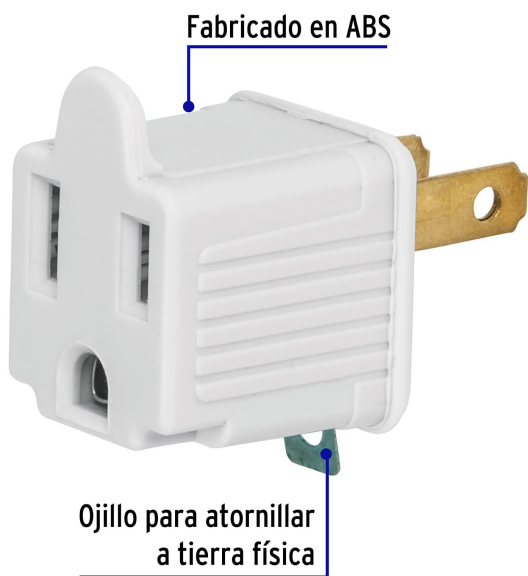

Datos de Empaque (Medidas y pesos aproximados)

Inner	Medidas: Alto: 14.8 cm (5 3/4") Ancho: 2.6 cm (1") Largo: 20 cm (7 3/4") Peso: 0.15 kg (0.33 lb)
Master	Medidas: Alto: 13 cm (5 1/4") Ancho: 18.7 cm (7 1/4") Largo: 21.4 cm (8 1/2") Peso: 1.22 kg (2.69 lb)

País de origen

Fabricado en China bajo las estrictas especificaciones de GRUPO TRUPER

Imagenes complementarias