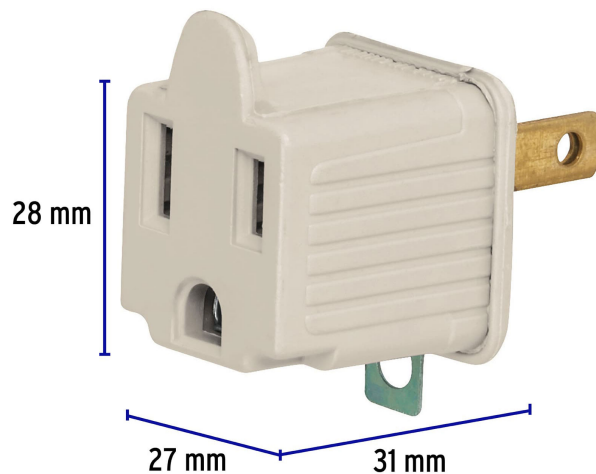

Datos de Empaque (Medidas y pesos aproximados)

Inner	Medidas: Alto: 14.7 cm (5 3/4") Ancho: 2.7 cm (1") Largo: 20 cm (7 3/4") Peso: 0.15 kg (0.33 lb)
Master	Medidas: Alto: 13 cm (5 1/4") Ancho: 18.5 cm (7 1/4") Largo: 21.2 cm (8 1/4") Peso: 1.17 kg (2.58 lb)

País de origen

Fabricado en China bajo las estrictas especificaciones de GRUPO TRUPER

Imagenes complementarias