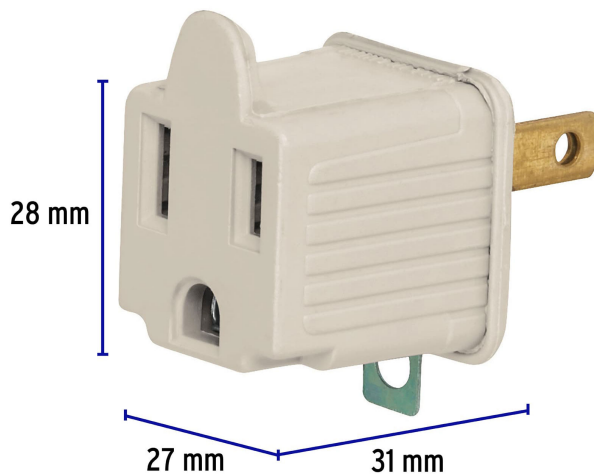

Datos de Empaque (Medidas y pesos aproximados)

Inner	Medidas: Alto: 14.7 cm (5 3/4") Ancho: 2.7 cm (1") Largo: 20 cm (7 3/4") Peso: 0.15 kg (0.33 lb)
Master	Medidas: Alto: 13 cm (5 1/4") Ancho: 18.5 cm (7 1/4") Largo: 21.2 cm (8 1/4") Peso: 1.17 kg (2.58 lb)

País de origen

Fabricado en China bajo las estrictas especificaciones de GRUPO TRUPER

Imagenes complementarias