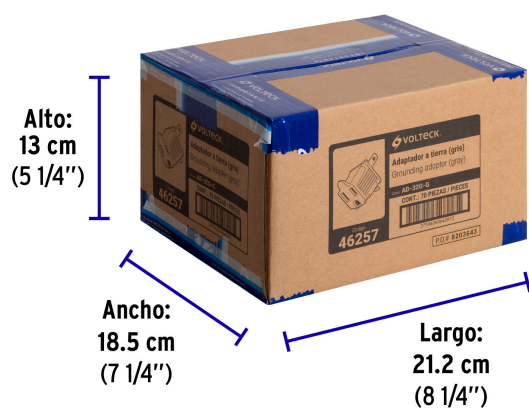

Tensión / Frecuencia	127 V / 60 Hz
Corriente	15 A
Dimensiones (largo x alto x ancho)	27 mm x 28 mm x 31 mm
Color	Gris
Empaque individual	Granel
Pallet	16800
Inner	10
Master	70

Datos de Empaque (Medidas y pesos aproximados)

Empaque Individual	Medidas: Alto: 3.8 cm (1 1/2") Ancho: 2.7 cm (1") Largo: 4.4 cm (1 3/4") Peso: 0.01 kg (0.02 lb)
---------------------------	--

Datos de Empaque (Medidas y pesos aproximados)

Inner	Medidas: Alto: 14.7 cm (5 3/4") Ancho: 2.7 cm (1") Largo: 20 cm (7 3/4") Peso: 0.15 kg (0.33 lb)
Master	Medidas: Alto: 13 cm (5 1/4") Ancho: 18.5 cm (7 1/4") Largo: 21.2 cm (8 1/4") Peso: 1.17 kg (2.58 lb)

País de origen

Fabricado en China bajo las estrictas especificaciones de GRUPO TRUPER

Imagenes complementarias

EMPAQUE INNER

Contiene: 10 piezas

Peso: 0.15 kg (0.33 lb)

Imágenes complementarias

EMPAQUE MASTER

Contiene: 7 inner (70 piezas)

Peso: 1.17 kg (2.58 lb)