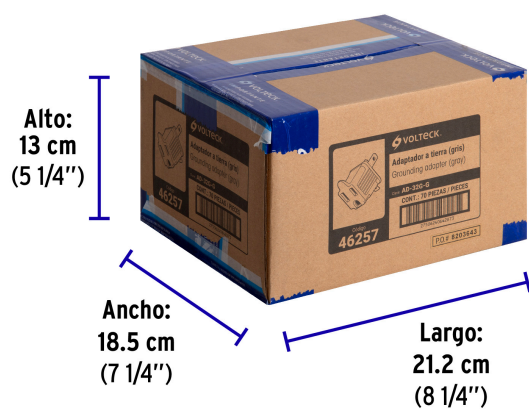

<b>Empaque Individual</b>	<b>Medidas:</b> Alto: 3.8 cm (1 1/2") Ancho: 2.7 cm (1") Largo: 4.4 cm (1 3/4") <b>Peso:</b> 0.01 kg (0.02 lb)
---------------------------	--

**Datos de Empaque (Medidas y pesos aproximados)**

<b>Inner</b>	<b>Medidas:</b> Alto: 14.7 cm (5 3/4") Ancho: 2.7 cm (1") Largo: 20 cm (7 3/4") <b>Peso:</b> 0.15 kg (0.33 lb)
<b>Master</b>	<b>Medidas:</b> Alto: 13 cm (5 1/4") Ancho: 18.5 cm (7 1/4") Largo: 21.2 cm (8 1/4") <b>Peso:</b> 1.17 kg (2.58 lb)

**País de origen**

Fabricado en China bajo las estrictas especificaciones de GRUPO TRUPER

**Imagenes complementarias**

**EMPAQUE INNER**

Contiene: 10 piezas

Peso: 0.15 kg (0.33 lb)

## EMPAQUE MASTER

Contiene: 7 inner (70 piezas)

Peso: 1.17 kg (2.58 lb)