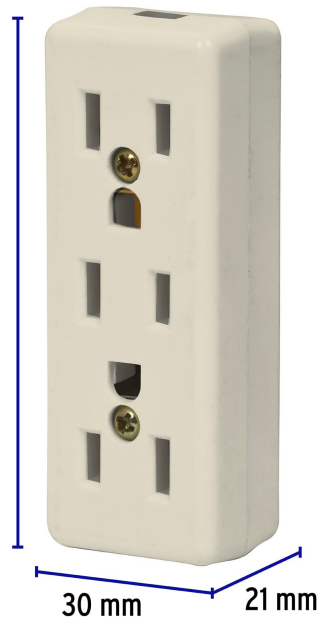

Fabricado en baquelita

83 mm

30 mm

21 mm