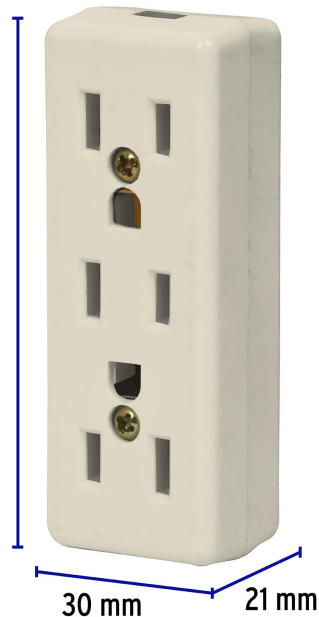

CÓDIGO: 46813 CLAVE: MULEX-3

Multicontacto triple para extensión, 2 polos + tierra

- Tensión / Corriente: 127 V / 15 A
- Fabricado en baquelita
- Aunque no tiene conectividad a tierra, su diseño permite conectar clavijas de 3 espigas

Certificaciones y garantías

- Cumple la norma: NOM-003-SCFI

Especificaciones

Número de entradas	3
Tensión / Frecuencia	127 V
Corriente	15 A
Dimensiones (largo x ancho x alto)	83 mm x 21 mm x 30 mm
Empaque individual	Bolsa
Pallet	8640
Inner	12
Master	144

País de origen

Fabricado en China bajo las estrictas especificaciones de Truper

Imagenes complementarias

Fabricado en baquelita

83 mm

30 mm

21 mm

Ideal para armar extensiones