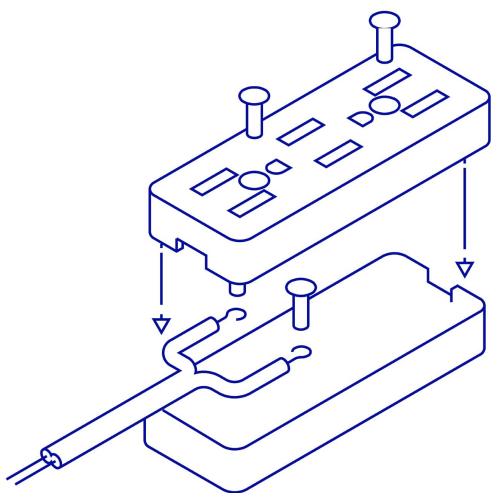

CÓDIGO: 46813 CLAVE: MULEX-3

Multicontacto triple para extensión, 2 polos + tierra

- Tensión / Corriente: 127 V / 15 A
- Fabricado en baquelita
- Aunque no tiene conectividad a tierra, su diseño permite conectar clavijas de 3 espigas

País de origen

Fabricado en China bajo las estrictas especificaciones de GRUPO TRUPER

Imágenes complementarias

Fabricado en baquelita

83 mm

30 mm

21 mm

Ideal para armar extensiones