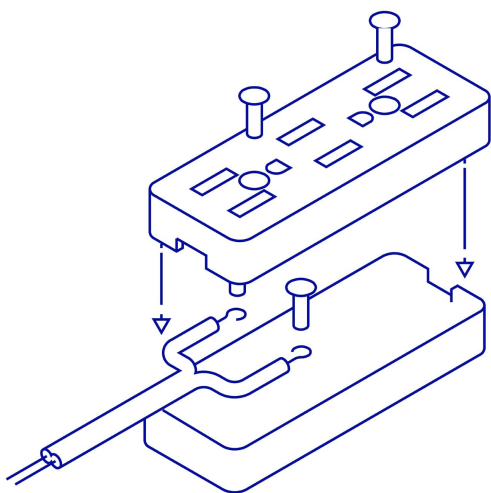

CÓDIGO: 46813 CLAVE: MULEX-3

Multicontacto triple para extensión, 2 polos + tierra

- Tensión / Corriente: 127 V / 15 A
- Fabricado en baquelita
- Aunque no tiene conectividad a tierra, su diseño permite conectar clavijas de 3 espigas

País de origen

Fabricado en China bajo las estrictas especificaciones de Truper

Imagenes complementarias

Fabricado en baquelita

83 mm

30 mm

21 mm

Ideal para armar extensiones