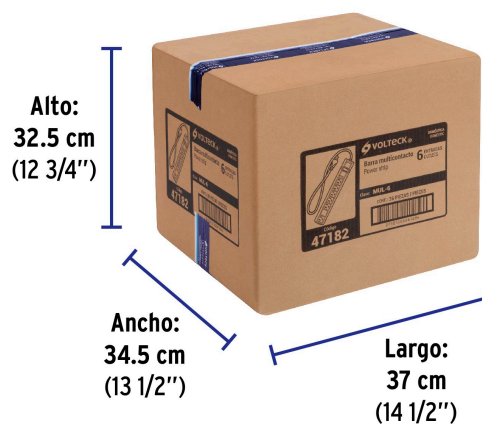

Certificaciones y garantías

- Cumple la norma: NOM-003-SCFI

Especificaciones

Número de contactos	6
Calibre	16 AWG
Potencia	1 625 W
Tensión / Frecuencia	125 V / 60 Hz
Corriente	13 A
Largo del cable	50 cm
Empaque individual	Funda con cartón
Inner	6
Master	36
Pallet	972

Datos de Empaque (Medidas y pesos aproximados)

Empaque Individual	Medidas: Alto: 31.8 cm (12 1/2") Ancho: 3.8 cm (1 1/2") Largo: 8.7 cm (3 1/2") Peso: 0.26 kg (0.57 lb)
--------------------	--

Datos de Empaque (Medidas y pesos aproximados)

Inner	Medidas: Alto: 10.2 cm (4") Ancho: 18 cm (7") Largo: 32.3 cm (12 2/4") Peso: 1.64 kg (3.62 lb)
Master	Medidas: Alto: 32.5 cm (12 3/4") Ancho: 34.5 cm (13 1/2") Largo: 37 cm (14 1/2") Peso: 10.32 kg (22.75 lb)

País de origen

Fabricado en China bajo las estrictas especificaciones de GRUPO TRUPER

Imagenes complementarias**EMPAQUE INDIVIDUAL****Peso:** 0.26 kg (0.57 lb)**EMPAQUE INNER**

Contiene: 6 piezas

Peso: 1.64 kg (3.62 lb)**EMPAQUE MASTER**