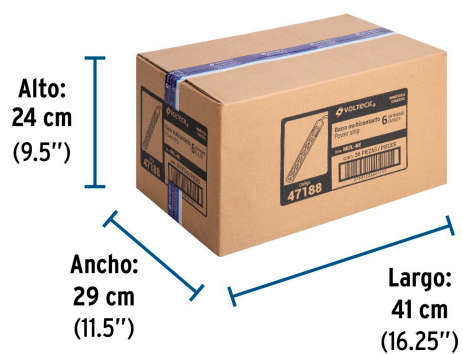

Imágenes complementarias

EMPAQUE MASTER

Contiene: 6 inner (36 piezas)

Peso: 6.68 kg (14.73 lb)