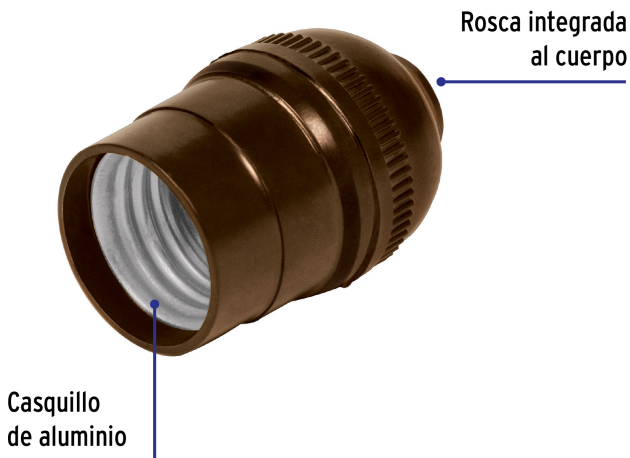

Datos de Empaque (Medidas y pesos aproximados)

Inner   **Medidas:** Alto: 21.7 cm (8 1/2") Ancho: 3.7 cm (1 1/2") Largo: 18 cm (7") **Peso:** 0.44 kg (0.97 lb)

Master   **Medidas:** Alto: 19.5 cm (7 3/4") Ancho: 23.6 cm (9 1/4") Largo: 38.5 cm (15 1/4") **Peso:** 4.84 kg (10.67 lb)

País de origen

Fabricado en China bajo las estrictas especificaciones de GRUPO TRUPER

Imagenes complementarias