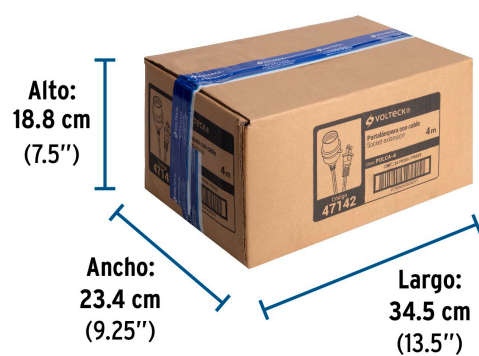

### Datos de Empaque (Medidas y pesos aproximados)

Empaque Individual	<b>Medidas:</b> Alto: 20.5 cm (8") Ancho: 4.4 cm (1 3/4") Largo: 5.7 cm (2 1/4") <b>Peso:</b> 0.19 kg (0.42 lb)
--------------------	---

**Datos de Empaque (Medidas y pesos aproximados)**

<b>Inner</b>	<b>Medidas:</b> Alto: 8.4 cm (3 1/4") Ancho: 16.7 cm (6 1/2") Largo: 21.5 cm (8 1/2") <b>Peso:</b> 1.24 kg (2.73 lb)
<b>Master</b>	<b>Medidas:</b> Alto: 18.8 cm (7 1/2") Ancho: 23.4 cm (9 1/4") Largo: 34.5 cm (13 1/2") <b>Peso:</b> 5.26 kg (11.60 lb)

**EMPAQUE INNER**

Contiene: 6 piezas

Peso: 1.24 kg (2.73 lb)

## EMPAQUE MASTER

Contiene: 4 inner (24 piezas)

Peso: 5.26 kg (11.60 lb)