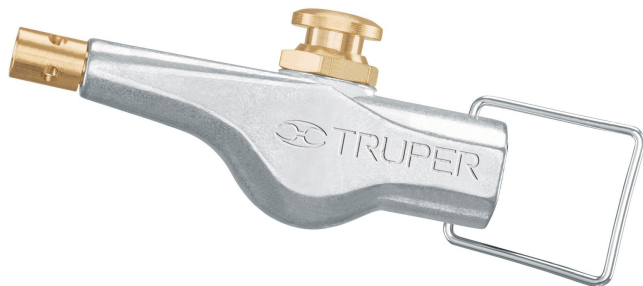

TRUPER

CÓDIGO: 19195 CLAVE: SP-AIR

Soplete de aire tipo M, Truper

- Presión máxima: **90 psi**
- Cuerpo de aluminio
- Conexión cuerda 1/4" NPT
- Boquilla de latón
- Gancho para colgar
- Ideal para cualquier trabajo de limpieza de líneas de combustible, aceite y limaduras con aire comprimido

Especificaciones

| | |
|--------------------|----------|
| Presión máxima | 90 psi |
| Cuerda | 1/4" NPT |
| Peso | 130 g |
| Empaque individual | Blíster |
| Inner | 6 |
| Master | 36 |
| Pallet | 3888 |