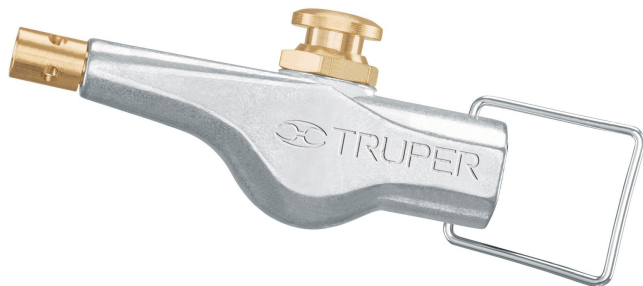

TRUPER

CÓDIGO: 19195 CLAVE: SP-AIR

## Soplete de aire tipo M, Truper

- Presión máxima: **90 psi**
- Cuerpo de aluminio
- Conexión cuerda 1/4" NPT
- Boquilla de latón
- Gancho para colgar
- Ideal para cualquier trabajo de limpieza de líneas de combustible, aceite y limaduras con aire comprimido

### Especificaciones

Presión máxima	90 psi
Cuerda	1/4" NPT
Peso	130 g
Empaque individual	Blíster
Inner	6
Master	36
Pallet	3888