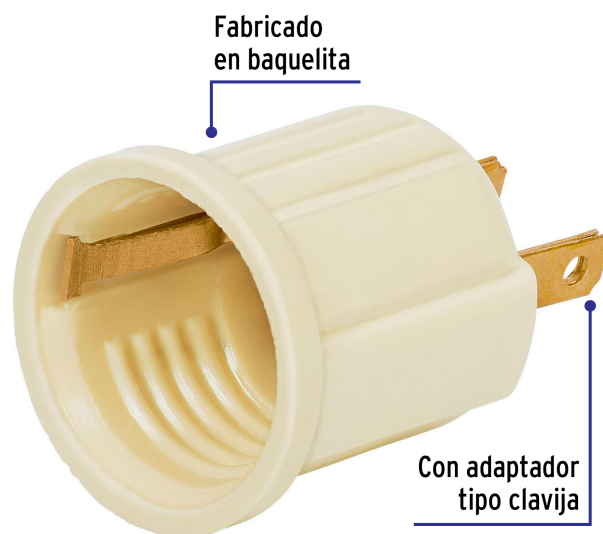

VOLTECK.

CÓDIGO: 46525 CLAVE: POBA-20

Portalámpara de baquelita, con adaptador, marfil, Volteck

- Tensión / Corriente: 127 V / 4 A
- Con adaptador tipo clavija

Retardante a la flama

Base E26 / E27

Para interior

Datos de Empaque (Medidas y pesos aproximados)

Master

Medidas: Alto: 34.5 cm (13 1/2") Ancho: 21.6 cm (8 1/2") Largo: 39.5 cm (15 1/2") **Peso:** 4.5 kg (9.92 lb)

País de origen

Fabricado en China bajo las estrictas especificaciones de GRUPO TRUPER

Imagenes complementarias

EMPAQUE INDIVIDUAL

Peso: 0.02 kg (0.04 lb)

Imagenes complementarias

EMPAQUE INNER

Contiene: 20 piezas

Peso: 0.42 kg (0.93 lb)

EMPAQUE MASTER