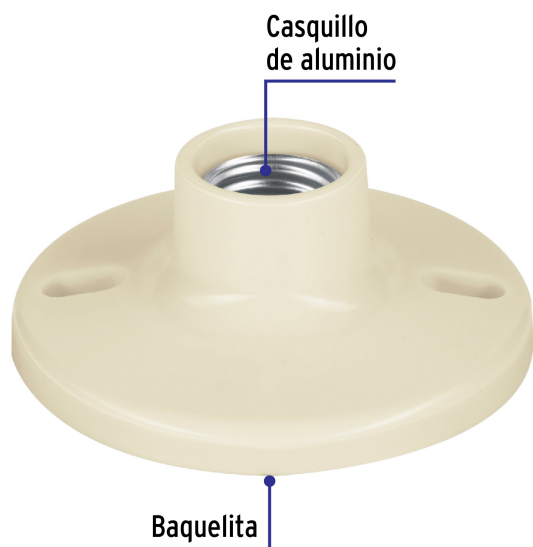

## Portalámpara 4" de baquelita, Volteck

- Tensión / Corriente: 250 V / 4 A
- Casquillo de aluminio
- Base redonda atornillable de sobreponer para fijar en pared o techo

**Datos de Empaque (Medidas y pesos aproximados)**

**Master**

**Medidas:** Alto: 39.4 cm (15 1/2") Ancho: 20.6 cm (8") Largo: 60 cm (23 3/4") **Peso:** 7.82 kg (17.24 lb)

**País de origen**

Fabricado en China bajo las estrictas especificaciones de **GRUPO TRUPER**

**Imágenes complementarias**

**Imagenes complementarias****EMPAQUE INDIVIDUAL****EMPAQUE INNER****EMPAQUE MASTER**