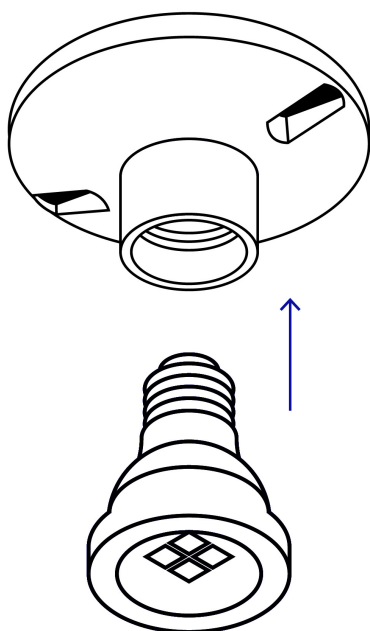

### Especificaciones

Diámetro	4" (100 mm)
Tensión / Frecuencia	250 V / 60 Hz
Corriente	4 A
Tipo de Base	E26 / E27
Empaque individual	Bolsa
Inner	10
Master	100
Pallet	3000

### Datos de Empaque (Medidas y pesos aproximados)

Empaque Individual	<b>Medidas:</b> Alto: 20 cm (7 3/4") Ancho: 4.4 cm (1 3/4") Largo: 13.3 cm (5 1/4") <b>Peso:</b> 0.06 kg (0.13 lb)
Inner	<b>Medidas:</b> Alto: 11.6 cm (4 1/2") Ancho: 19 cm (7 1/2") Largo: 19.6 cm (7 3/4") <b>Peso:</b> 0.73 kg (1.61 lb)

**Datos de Empaque (Medidas y pesos aproximados)**

**Master**

**Medidas:** Alto: 39.4 cm (15 1/2") Ancho: 20.6 cm (8") Largo: 60 cm (23 3/4") **Peso:** 7.82 kg (17.24 lb)

**País de origen**

Fabricado en China bajo las estrictas especificaciones de **GRUPO TRUPER**

**Imágenes complementarias**

**Imagenes complementarias****EMPAQUE INDIVIDUAL****EMPAQUE INNER****EMPAQUE MASTER**