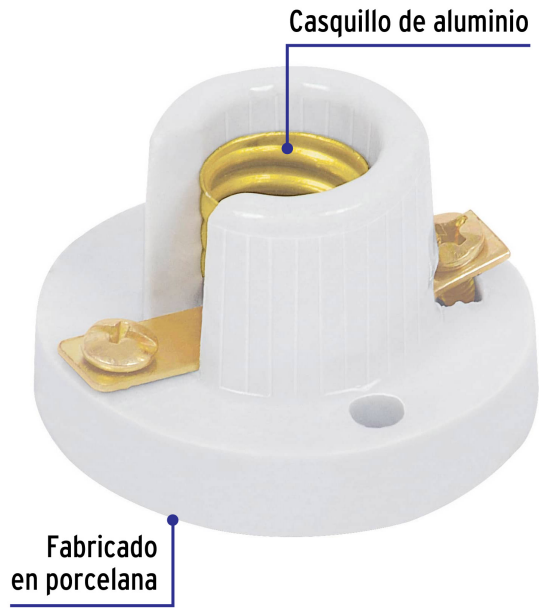

CÓDIGO: 46531 CLAVE: POPO-10

Portalámpara de porcelana para candil, Volteck

- Tensión / Corriente: 125 V / 4 A
- Casquillo de aluminio
- Base redonda atornillable de sobreponer para fijar en pared o techo
- Soporta temperaturas elevadas (hasta 350 °C)

Base E12

Para interior

Certificaciones y garantías

- Cumple la norma: NOM-003-SCFI

Especificaciones

Diámetro	1-1/2" 38 mm
Tensión	125 V
Corriente	4 A
Tipo de Base	E12
Empaque individual	Bolsa
Pallet	14400
Inner	20
Master	600

País de origen

Fabricado en China bajo las estrictas especificaciones de GRUPO TRUPER

Imagenes complementarias