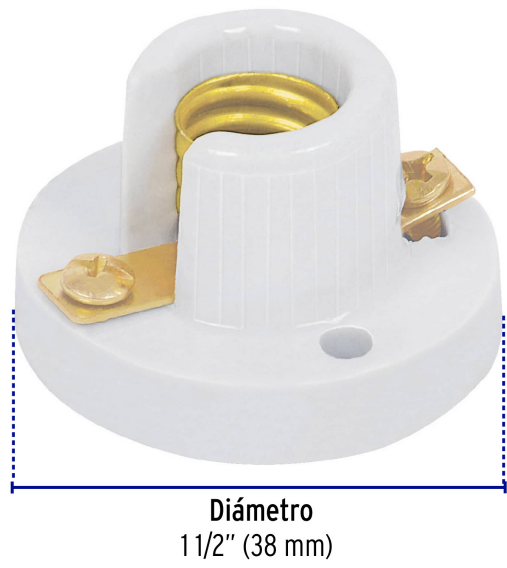

CÓDIGO: 46531 CLAVE: POPO-10

Portalámpara de porcelana para candil, Volteck

- Tensión / Corriente: 125 V / 4 A
- Casquillo de aluminio
- Base redonda atornillable de sobreponer para fijar en pared o techo
- Soporta temperaturas elevadas (hasta 350 °C)

Base E12

Para interior

Certificaciones y garantías

- Cumple la norma: NOM-003-SCFI

Especificaciones

Diámetro	1-1/2" 38 mm
Tensión	125 V
Corriente	4 A
Tipo de Base	E12
Empaque individual	Bolsa
Pallet	14400
Inner	20
Master	600

País de origen

Fabricado en China bajo las estrictas especificaciones de GRUPO TRUPER

Imagenes complementarias