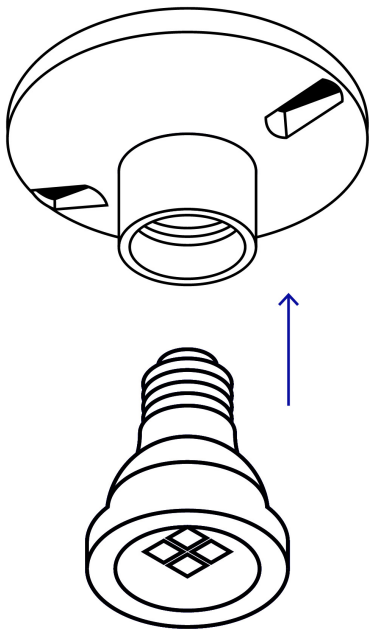

CÓDIGO: 46531 CLAVE: POPO-10

Portalámpara de porcelana para candil, Volteck

- Tensión / Corriente: 125 V / 4 A
- Casquillo de aluminio
- Base redonda atornillable de sobreponer para fijar en pared o techo
- Soporta temperaturas elevadas (hasta 350 °C)

Base E12

Para interior

Certificaciones y garantías

- Cumple la norma: NOM-003-SCFI

Especificaciones

Diámetro	1-1/2" 38 mm
Tensión	125 V
Corriente	4 A
Tipo de Base	E12
Empaque individual	Bolsa
Pallet	14400
Inner	20
Master	600

País de origen

Fabricado en China bajo las estrictas especificaciones de GRUPO TRUPER

Imagenes complementarias