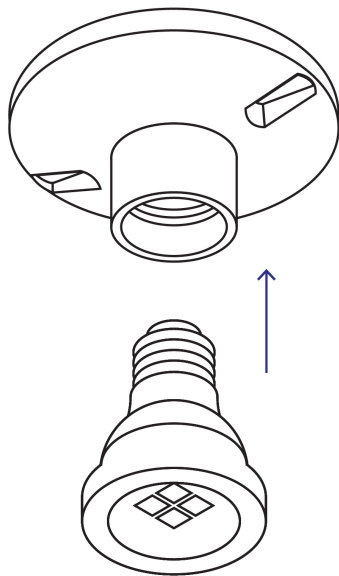

Datos de Empaque (Medidas y pesos aproximados)

Master	Medidas: Alto: 25.3 cm (10") Ancho: 25.8 cm (10 1/4") Largo: 65.7 cm (25 3/4") Peso: 19.52 kg (43.03 lb)

País de origen

Fabricado en China bajo las estrictas especificaciones de **GRUPO TRUPER**

Imágenes complementarias