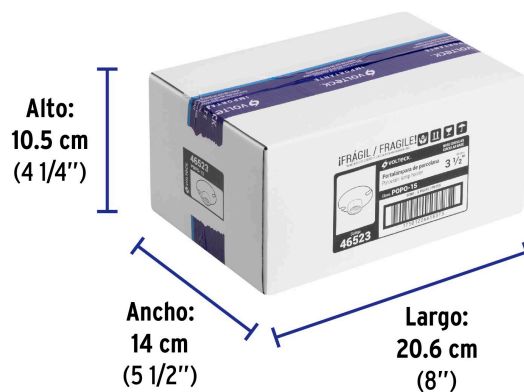

Datos de Empaque (Medidas y pesos aproximados)

Empaque Individual	Medidas: Alto: 9.8 cm (3 3/4") Ancho: 4.5 cm (1 3/4") Largo: 10 cm (4") Peso: 0.23 kg (0.51 lb)
Inner	Medidas: Alto: 10.5 cm (4 1/4") Ancho: 14 cm (5 1/2") Largo: 20.6 cm (8") Peso: 1.48 kg (3.26 lb)

Datos de Empaque (Medidas y pesos aproximados)

Master	Medidas: Alto: 29.5 cm (11 1/2") Ancho: 22.7 cm (9") Largo: 54.5 cm (21 1/2") Peso: 15.28 kg (33.69 lb)
---------------	---

País de origen

Fabricado en China bajo las estrictas especificaciones de **GRUPO TRUPER**

Imágenes complementarias

Imagenes complementarias

EMPAQUE INDIVIDUAL

Peso: 0.23 kg (0.51 lb)

EMPAQUE INNER

Contiene: 6 piezas

Peso: 1.48 kg (3.26 lb)

EMPAQUE MASTER

Contiene: 10 inner (60 piezas)

Peso: 15.28 kg (33.69 lb)