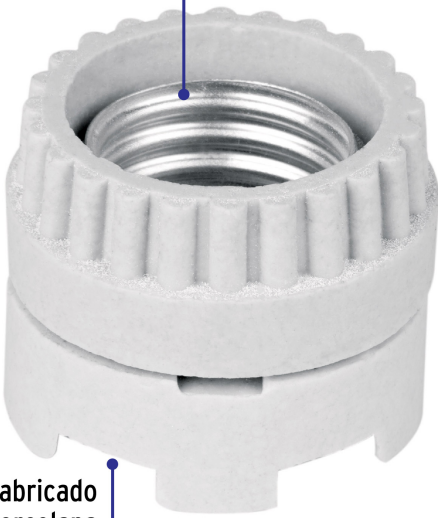

CÓDIGO: 46521 CLAVE: POPO-13

## Portalámpara de porcelana, tipo anuncio, Volteck

- Tensión / Corriente: 125 V / 4 A
- Casquillo de aluminio
- Base redonda atornillable de sobreponer para fijar en pared o techo
- Soporta temperaturas elevadas (hasta 350 °C)

### Especificaciones

Diámetro	1-3/4" (44 mm)
Tensión / Frecuencia	125 V / 60 Hz
Corriente	4 A
Tipo de Base	E26 / E27
Empaque individual	Bolsa
Pallet	6400
Inner	10
Master	100

### País de origen

Fabricado en China bajo las estrictas especificaciones de Truper

Imágenes complementarias

Casquillo de aluminio

Fabricado en porcelana

Diámetro  
1 3/4" (44 mm)