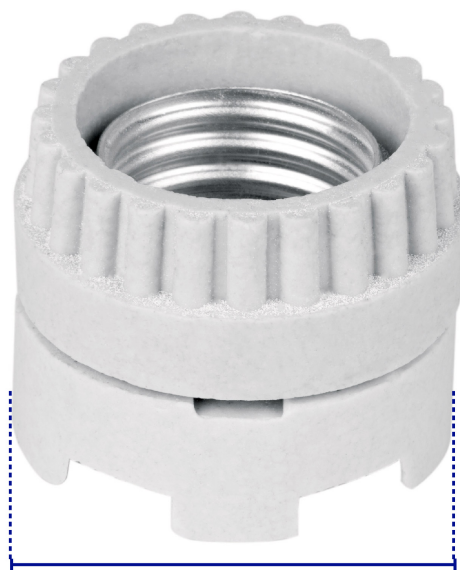

CÓDIGO: 46521 CLAVE: POPO-13

## Portalámpara de porcelana, tipo anuncio, Volteck

- Tensión / Corriente: 125 V / 4 A
- Casquillo de aluminio
- Base redonda atornillable de sobreponer para fijar en pared o techo
- Soporta temperaturas elevadas (hasta 350 °C)

### Especificaciones

Diámetro	1-3/4" (44 mm)
Tensión / Frecuencia	125 V / 60 Hz
Corriente	4 A
Tipo de Base	E26 / E27
Empaque individual	Bolsa
Pallet	6400
Inner	10
Master	100

### País de origen

Fabricado en China bajo las estrictas especificaciones de GRUPO TRUPER

Imágenes complementarias

Casquillo de aluminio

Fabricado en porcelana

Diámetro  
1 3/4" (44 mm)