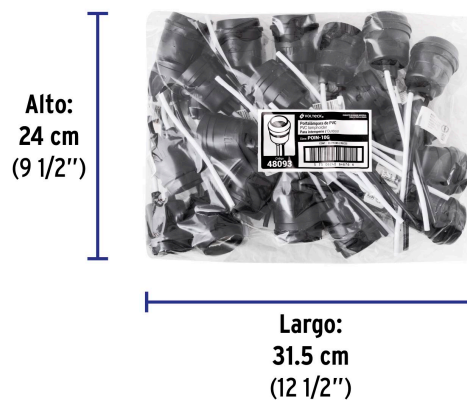

Tensión / Frecuencia	127 V / 60 Hz
Potencia	660 W
Cable	18 AWG
Base	E26 / E27
Empaque individual	Granel
Inner	20
Master	360
Pallet	8640

Datos de Empaque (Medidas y pesos aproximados)

Empaque Individual	Medidas: Alto: 17.1 cm (6 3/4") Ancho: 4 cm (1 1/2") Largo: 4 cm (1 1/2") Peso: 0.03 kg (0.07 lb)
--------------------	---

Datos de Empaque (Medidas y pesos aproximados)

Inner **Medidas:** Alto: 24 cm (9 1/2") Ancho: 4 cm (1 1/2") Largo: 31.5 cm (12 1/2") **Peso:** 0.71 kg (1.57 lb)

Master **Medidas:** Alto: 29.5 cm (11 1/2") Ancho: 26.5 cm (10 1/2") Largo: 52.5 cm (20 3/4") **Peso:** 13.4 kg (29.54 lb)

País de origen

Fabricado en China bajo las estrictas especificaciones de GRUPO TRUPER

Imagenes complementarias

EMPAQUE INNER

Alto:
24 cm
(9 1/2")

Largo:
31.5 cm
(12 1/2")

Contiene: 20 piezas

Peso: 0.71 kg (1.57 lb)

Imágenes complementarias

EMPAQUE MASTER

Contiene: 18 inner (360 piezas)

Peso: 13.4 kg (29.54 lb)