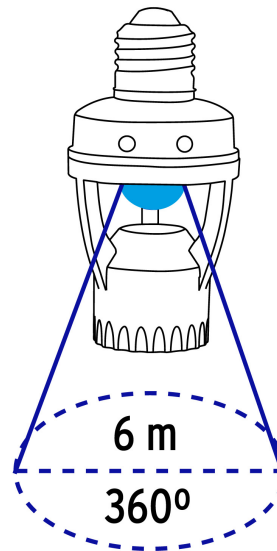

País de origen

Fabricado en China bajo las estrictas especificaciones de Truper

Imágenes complementarias

Ángulo y distancia de detección