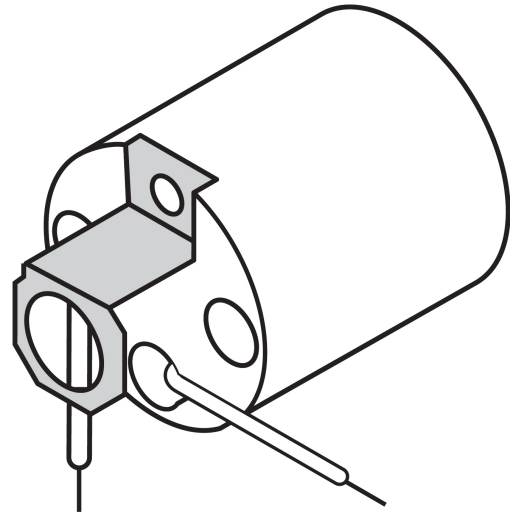

Imagenes complementarias

Fabricado en porcelana

Soporte tipo niple