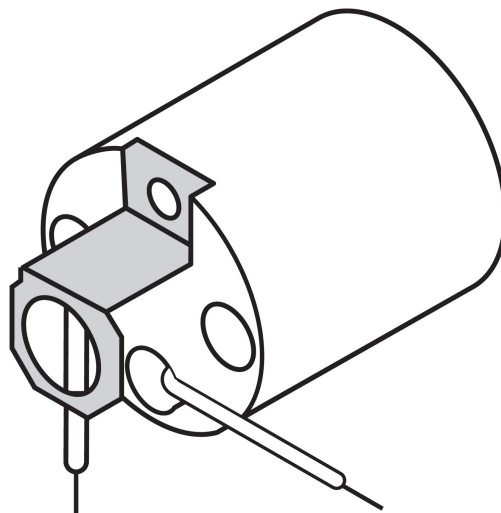

Imágenes complementarias

Fabricado en porcelana

Soporte tipo niple