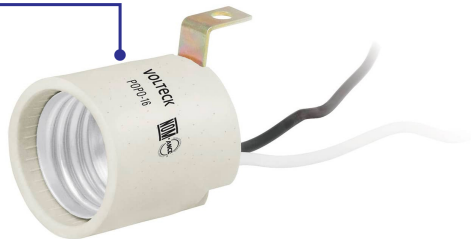

Imagenes complementarias

Fabricado en porcelana

Soporte tipo escuadra