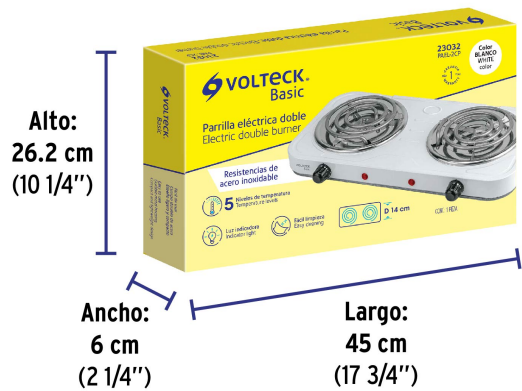

EMPAQUE INDIVIDUAL