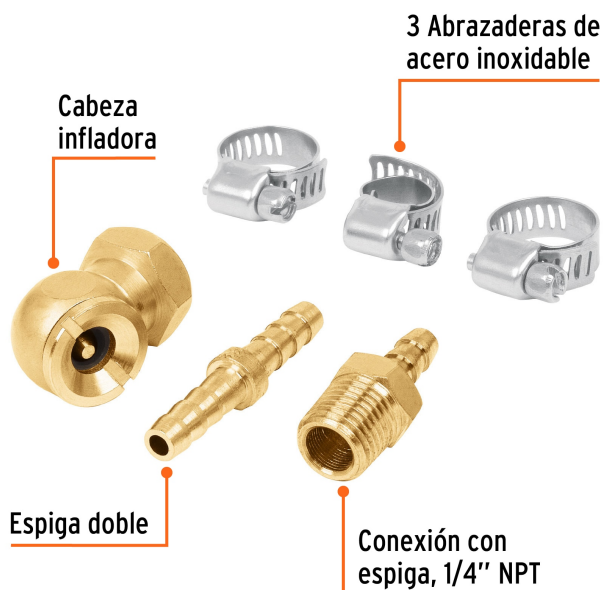

TRUPER

CÓDIGO: 19021 CLAVE: REMAN-3/8

## Juego de 6 piezas para reparar mangueras de 3/8", Truper

- Fabricados en latón para máxima duración
- Compatible con válvulas americanas tipo Schrader

### Especificaciones

Tipo de cuerda	1/4" NPT
Empaque individual	Blíster
Inner	6
Master	36
Pallet	2160

### Incluye

3 Abrazaderas de acero inoxidable

Cabeza infladora

Espiga doble

Conexión con espiga, 1/4" NPT

Imágenes complementarias

Ensamble