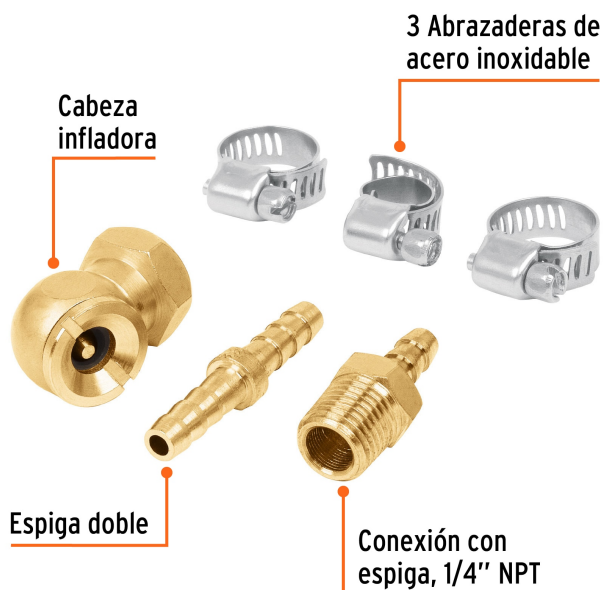

TRUPER

CÓDIGO: 19021 CLAVE: REMAN-3/8

## Juego de 6 piezas para reparar mangueras de 3/8", Truper

- Fabricados en latón para máxima duración
- Compatible con válvulas americanas tipo Schrader

### Especificaciones

Tipo de cuerda	1/4" NPT
Empaque individual	Blíster
Inner	6
Master	36
Pallet	2160

### Incluye

3 Abrazaderas de acero inoxidable  
Cabeza infladora  
Espiga doble  
Conexión con espiga, 1/4" NPT

Imágenes complementarias

Ensamble