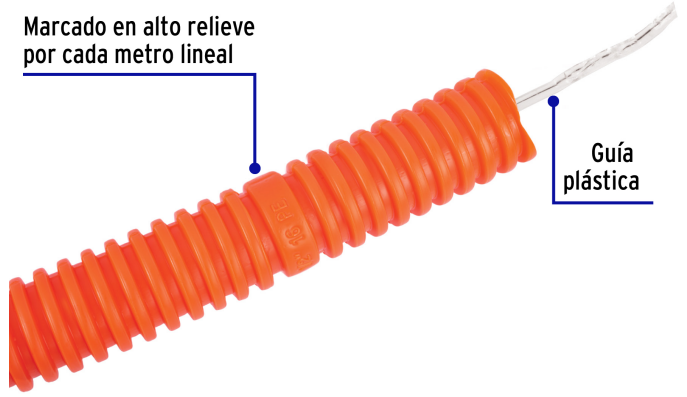

Marcado en alto relieve por cada metro lineal