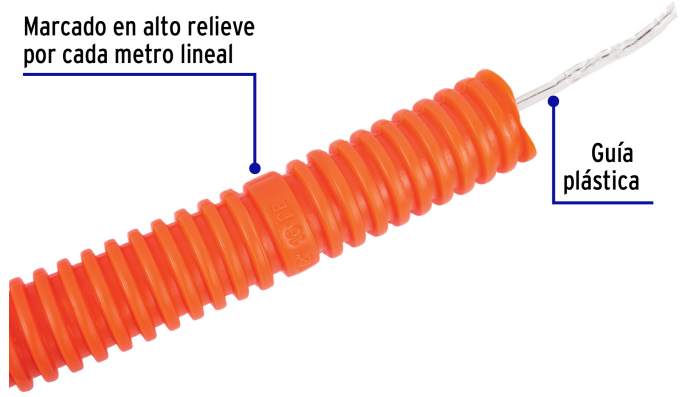

CÓDIGO: 45016 CLAVE: PF-1/2G

Metro de polducto 1/2" corrugado flex. c/guía, rollo 100 m

- Fabricado de polietileno de alta densidad 100% virgen
- Guía plástica de PET, mayor duración, no se oxida, se desliza fácilmente
- Ideal para instalación eléctrica oculta

Certificaciones y garantías

- Garantizado contra defectos de fabricación o mano de obra. La garantía se puede hacer válida con cualquier distribuidor de TRUPER

Especificaciones

Medida	1/2"
Tipo	A
Color	Naranja
Espesor	0.35 mm
Largo	100 m
Peso por rollo con guía	3.2 kg
Empaque individual	Etiqueta
Inner	100
Pallet	2000

País de origen

Fabricado en México bajo las estrictas especificaciones de GRUPO TRUPER

Imagenes complementarias

Poliétileno de alta densidad

Marcado en alto relieve por cada metro lineal

Guía plástica