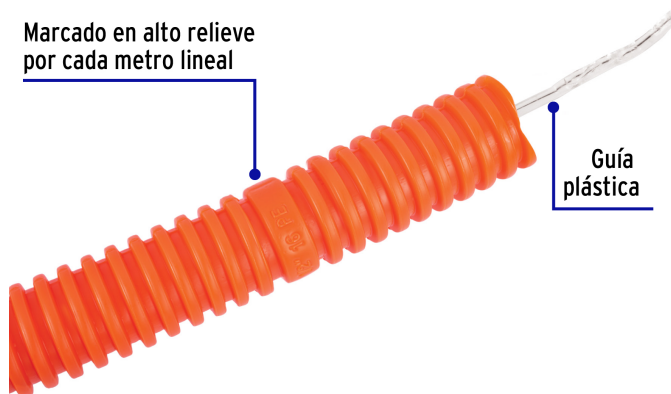

Marcado en alto relieve por cada metro lineal