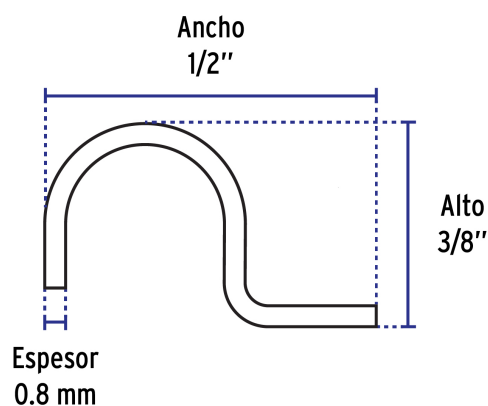

País de origen

Fabricado en China bajo las estrictas especificaciones de GRUPO TRUPER

Imágenes complementarias

Acero acabado galvanizado