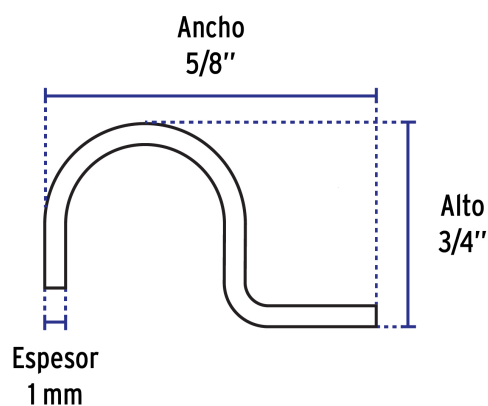

País de origen

Fabricado en China bajo las estrictas especificaciones de GRUPO TRUPER

Imágenes complementarias

Acero acabado galvanizado