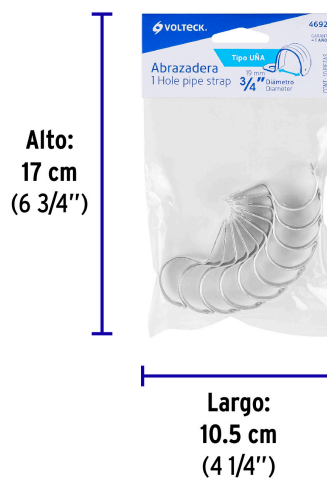

CÓDIGO: 46921 CLAVE: AU-3/4

Bolsa con 10 abrazaderas 3/4" tipo uña para tubo, Volteck

- Fabricada en acero, acabado galvanizado
- Ideal para fijar y soportar instalaciones de tubo conduit

Certificaciones y garantías

Especificaciones

Medida	3/4"
Espesor	1 mm
Piezas por bolsa	10
Empaque individual	Bolsa
Inner	20
Master	180
Pallet	7200

Datos de Empaque (Medidas y pesos aproximados)

Master	Medidas: Alto: 23.5 cm (9 1/4") Ancho: 29 cm (11 1/2") Largo: 54.5 cm (21 1/2") Peso: 18.68 kg (41.18 lb)
Inner	Medidas: Alto: 9 cm (3 1/2") Ancho: 17.6 cm (7") Largo: 22 cm (8 3/4") Peso: 2.02 kg (4.45 lb)
Empaque Individual	Medidas: Alto: 17 cm (6 3/4") Ancho: 1.6 cm (3/4") Largo: 10.5 cm (4 1/4") Peso: 0.09 kg (0.20 lb)

Imagenes complementarias

EMPAQUE INNER

Contiene: 20 piezas

Peso: 2.02 kg (4.45 lb)

EMPAQUE MASTER

Contiene: 9 inner (180 piezas)

Peso: 18.68 kg (41.18 lb)