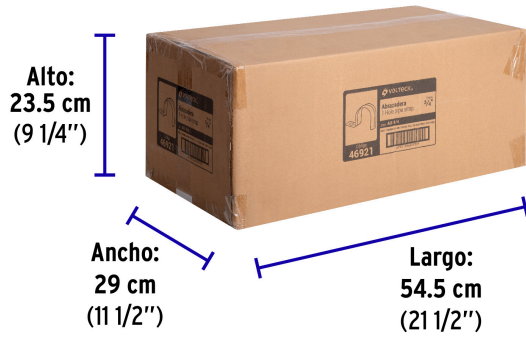

Especificaciones

Medida	3/4"
Espesor	1 mm
Piezas por bolsa	10
Empaque individual	Bolsa
Inner	20
Master	180
Pallet	7200

Datos de Empaque (Medidas y pesos aproximados)

Master	Medidas: Alto: 23.5 cm (9 1/4") Ancho: 29 cm (11 1/2") Largo: 54.5 cm (21 1/2") Peso: 18.68 kg (41.18 lb)
Inner	Medidas: Alto: 9 cm (3 1/2") Ancho: 17.6 cm (7") Largo: 22 cm (8 3/4") Peso: 2.02 kg (4.45 lb)
Empaque Individual	Medidas: Alto: 17 cm (6 3/4") Ancho: 1.6 cm (3/4") Largo: 10.5 cm (4 1/4") Peso: 0.09 kg (0.20 lb)

País de origen**Fabricado en China bajo las estrictas especificaciones de GRUPO TRUPER****Imagenes complementarias****Acero acabado galvanizado****EMPAQUE INDIVIDUAL****EMPAQUE INNER****Contiene:** 20 piezas**Peso:** 2.02 kg (4.45 lb)

Imágenes complementarias

EMPAQUE MASTER

Contiene: 9 inner (180 piezas)

Peso: 18.68 kg (41.18 lb)