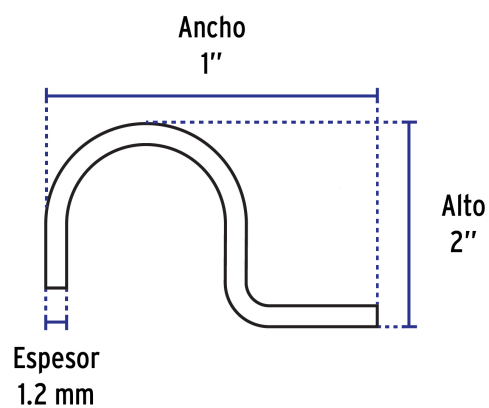

País de origen

Fabricado en China bajo las estrictas especificaciones de GRUPO TRUPER

Imágenes complementarias

Para soportar y sujetar tubo conduit