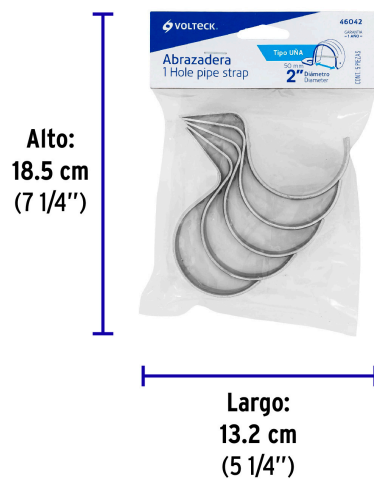

### Especificaciones

Medida	2"
Espesor	1.2 mm
Piezas por bolsa	5
Empaque individual	Bolsa
Inner	10
Master	100
Pallet	2000

### Datos de Empaque (Medidas y pesos aproximados)

Empaque Individual	<b>Medidas:</b> Alto: 18.5 cm (7 1/4") Ancho: 2.4 cm (1") Largo: 13.2 cm (5 1/4") <b>Peso:</b> 0.17 kg (0.37 lb)
Inner	<b>Medidas:</b> Alto: 12.2 cm (4 3/4") Ancho: 13.8 cm (5 1/2") Largo: 26 cm (10 1/4") <b>Peso:</b> 1.85 kg (4.08 lb)
Master	<b>Medidas:</b> Alto: 28 cm (11") Ancho: 29.8 cm (11 3/4") Largo: 63 cm (24 3/4") <b>Peso:</b> 19.2 kg (42.33 lb)

**País de origen**

Fabricado en China bajo las estrictas especificaciones de GRUPO TRUPER

**Imágenes complementarias**

Para soportar y sujetar tubo conduit

**EMPAQUE INDIVIDUAL**

Peso: 0.17 kg (0.37 lb)

**Imágenes complementarias****EMPAQUE INNER**

Contiene: 10 piezas

Peso: 1.85 kg (4.08 lb)

**EMPAQUE MASTER**

Contiene: 10 inner (100 piezas)

Peso: 19.2 kg (42.33 lb)