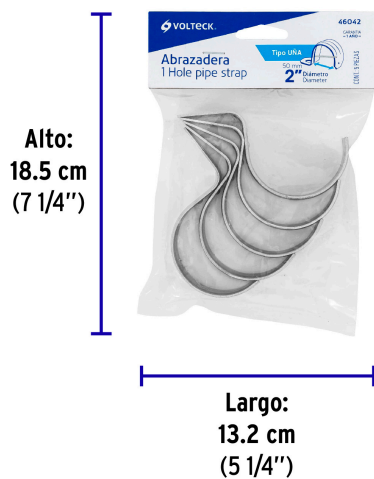

### Especificaciones

Medida	2"
Espesor	1.2 mm
Piezas por bolsa	5
Empaque individual	Bolsa
Inner	10
Master	100
Pallet	2000

### Datos de Empaque (Medidas y pesos aproximados)

<b>Empaque Individual</b>	<b>Medidas:</b> Alto: 18.5 cm (7 1/4") Ancho: 2.4 cm (1") Largo: 13.2 cm (5 1/4") <b>Peso:</b> 0.17 kg (0.37 lb)
<b>Inner</b>	<b>Medidas:</b> Alto: 12.2 cm (4 3/4") Ancho: 13.8 cm (5 1/2") Largo: 26 cm (10 1/4") <b>Peso:</b> 1.85 kg (4.08 lb)
<b>Master</b>	<b>Medidas:</b> Alto: 28 cm (11") Ancho: 29.8 cm (11 3/4") Largo: 63 cm (24 3/4") <b>Peso:</b> 19.2 kg (42.33 lb)

**País de origen**

Fabricado en China bajo las estrictas especificaciones de GRUPO TRUPER

**Imágenes complementarias**

**EMPAQUE INDIVIDUAL**

Peso: 0.17 kg (0.37 lb)

**EMPAQUE INNER**

Contiene: 10 piezas

Peso: 1.85 kg (4.08 lb)

## EMPAQUE MASTER

Contiene: 10 inner (100 piezas)

Peso: 19.2 kg (42.33 lb)