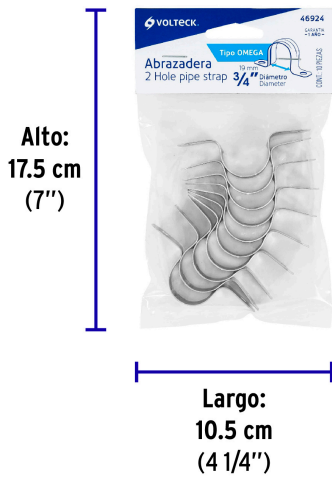

Especificaciones

Medida	3/4"
Espesor	1 mm
Piezas por bolsa	10
Empaque individual	Bolsa
Inner	20
Master	200
Pallet	4800

Datos de Empaque (Medidas y pesos aproximados)

Empaque Individual	Medidas: Alto: 17.5 cm (7") Ancho: 1.6 cm (3/4") Largo: 10.5 cm (4 1/4") Peso: 0.09 kg (0.20 lb)
Inner	Medidas: Alto: 11.7 cm (4 1/2") Ancho: 17.6 cm (7") Largo: 22 cm (8 3/4") Peso: 2.06 kg (4.54 lb)
Master	Medidas: Alto: 23.5 cm (9 1/4") Ancho: 37.8 cm (14 3/4") Largo: 61 cm (24") Peso: 21.24 kg (46.83 lb)

País de origen

Fabricado en China bajo las estrictas especificaciones de GRUPO TRUPER

Imágenes complementarias

EMPAQUE INDIVIDUAL

Peso: 0.09 kg (0.20 lb)

EMPAQUE INNER

Contiene: 20 piezas

Peso: 2.06 kg (4.54 lb)

Imágenes complementarias

EMPAQUE MASTER

Contiene: 10 inner (200 piezas)

Peso: 21.24 kg (46.83 lb)