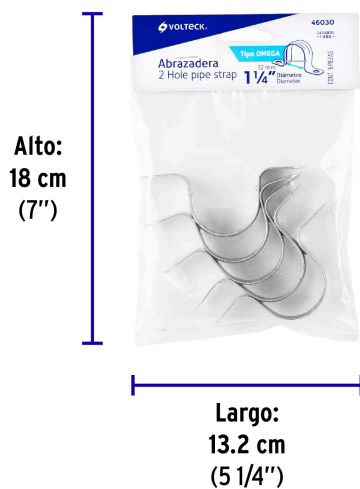

CÓDIGO: 46030 CLAVE: AO-114

Bolsa con 5 abrazaderas 1-1/4" tipo omega para tubo, Volteck

- Fabricada en acero con acabado galvanizado
- Ideal para fijar y soportar instalaciones de tubo conduit

Certificaciones y garantías

Especificaciones

Medida	1-1/4"
Espesor	1 mm
Piezas por bolsa	5
Empaque individual	Bolsa
Inner	10
Master	100
Pallet	3200

Datos de Empaque (Medidas y pesos aproximados)

Empaque Individual	Medidas: Alto: 18 cm (7") Ancho: 1.9 cm (3/4") Largo: 13.2 cm (5 1/4") Peso: 0.11 kg (0.24 lb)
Inner	Medidas: Alto: 12.2 cm (4 3/4") Ancho: 13.6 cm (5 1/4") Largo: 22.2 cm (8 3/4") Peso: 1.21 kg (2.67 lb)
Master	Medidas: Alto: 24.5 cm (9 3/4") Ancho: 29.2 cm (11 1/2") Largo: 63 cm (24 3/4") Peso: 12.58 kg (27.73 lb)

País de origen

Fabricado en China bajo las estrictas especificaciones de GRUPO TRUPER

Imágenes complementarias

EMPAQUE INDIVIDUAL

Peso: 0.11 kg (0.24 lb)

EMPAQUE INNER

Contiene: 10 piezas

Peso: 1.21 kg (2.67 lb)

Imágenes complementarias

EMPAQUE MASTER

Contiene: 10 inner (100 piezas)

Peso: 12.58 kg (27.73 lb)