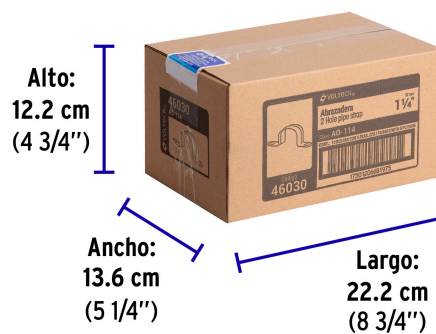

Especificaciones

Medida	1-1/4"
Espesor	1 mm
Piezas por bolsa	5
Empaque individual	Bolsa
Inner	10
Master	100
Pallet	3200

Datos de Empaque (Medidas y pesos aproximados)

Empaque Individual	Medidas: Alto: 18 cm (7") Ancho: 1.9 cm (3/4") Largo: 13.2 cm (5 1/4") Peso: 0.11 kg (0.24 lb)
Inner	Medidas: Alto: 12.2 cm (4 3/4") Ancho: 13.6 cm (5 1/4") Largo: 22.2 cm (8 3/4") Peso: 1.21 kg (2.67 lb)
Master	Medidas: Alto: 24.5 cm (9 3/4") Ancho: 29.2 cm (11 1/2") Largo: 63 cm (24 3/4") Peso: 12.58 kg (27.73 lb)

País de origen

Fabricado en China bajo las estrictas especificaciones de GRUPO TRUPER

Imágenes complementarias

EMPAQUE INDIVIDUAL

Peso: 0.11 kg (0.24 lb)

EMPAQUE INNER

Contiene: 10 piezas

Peso: 1.21 kg (2.67 lb)

Imágenes complementarias

EMPAQUE MASTER

Contiene: 10 inner (100 piezas)

Peso: 12.58 kg (27.73 lb)