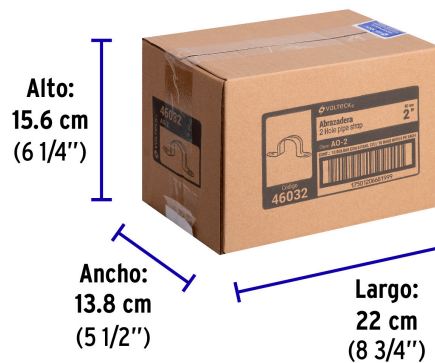

Medida	2"
Espesor	1.2 mm
Empaque individual	Bolsa con 5 piezas
Inner	10
Master	120
Pallet	2880

Datos de Empaque (Medidas y pesos aproximados)

Empaque Individual	Medidas: Alto: 24 cm (9 1/2") Ancho: 1.9 cm (3/4") Largo: 13.2 cm (5 1/4") Peso: 0.18 kg (0.40 lb)
Inner	Medidas: Alto: 15.6 cm (6 1/4") Ancho: 13.8 cm (5 1/2") Largo: 22 cm (8 3/4") Peso: 1.89 kg (4.17 lb)
Master	Medidas: Alto: 56.5 cm (22 1/4") Ancho: 24.5 cm (9 3/4") Largo: 48 cm (19") Peso: 23.3 kg (51.37 lb)

País de origen

Fabricado en China bajo las estrictas especificaciones de GRUPO TRUPER

Imágenes complementarias

Acero acabado galvanizado

EMPAQUE INDIVIDUAL

Peso: 0.18 kg (0.40 lb)

EMPAQUE INNER

Contiene: 10 piezas

Peso: 1.89 kg (4.17 lb)

Imágenes complementarias

EMPAQUE MASTER

Contiene: 12 inner (120 piezas)

Peso: 23.3 kg (51.37 lb)