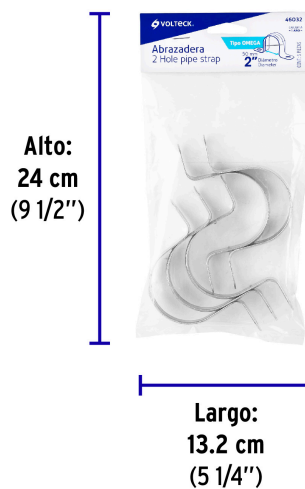

### Especificaciones

<b>Medida</b>	2"
<b>Espesor</b>	1.2 mm
<b>Empaque individual</b>	Bolsa con 5 piezas
<b>Inner</b>	10
<b>Master</b>	120
<b>Pallet</b>	2880

### Datos de Empaque (Medidas y pesos aproximados)

<b>Empaque Individual</b>	<b>Medidas:</b> Alto: 24 cm (9 1/2") Ancho: 1.9 cm (3/4") Largo: 13.2 cm (5 1/4") <b>Peso:</b> 0.18 kg (0.40 lb)
<b>Inner</b>	<b>Medidas:</b> Alto: 15.6 cm (6 1/4") Ancho: 13.8 cm (5 1/2") Largo: 22 cm (8 3/4") <b>Peso:</b> 1.89 kg (4.17 lb)
<b>Master</b>	<b>Medidas:</b> Alto: 56.5 cm (22 1/4") Ancho: 24.5 cm (9 3/4") Largo: 48 cm (19") <b>Peso:</b> 23.3 kg (51.37 lb)

**País de origen**

Fabricado en China bajo las estrictas especificaciones de GRUPO TRUPER

**Imágenes complementarias**

Para soportar y sujetar tubo conduit

**EMPAQUE INDIVIDUAL**

**Peso: 0.18 kg (0.40 lb)**

**Imagenes complementarias**

**EMPAQUE INNER**

Contiene: 10 piezas

Peso: 1.89 kg (4.17 lb)

**EMPAQUE MASTER**

Contiene: 12 inner (120 piezas)

Peso: 23.3 kg (51.37 lb)