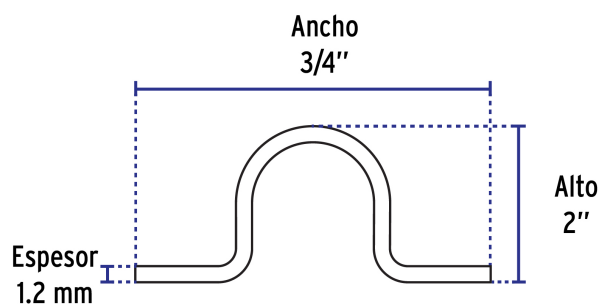

País de origen

Fabricado en China bajo las estrictas especificaciones de GRUPO TRUPER

Imágenes complementarias

Para soportar y sujetar tubo conduit