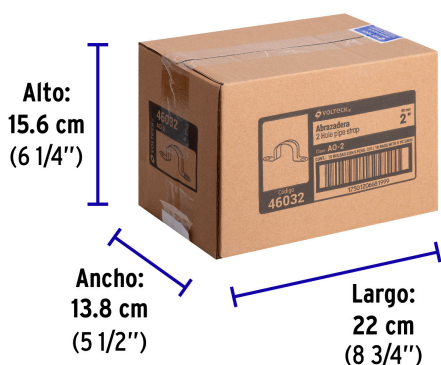

### Especificaciones

<b>Medida</b>	2"
<b>Espesor</b>	1.2 mm
<b>Empaque individual</b>	Bolsa con 5 piezas
<b>Inner</b>	10
<b>Master</b>	120
<b>Pallet</b>	2880

### Datos de Empaque (Medidas y pesos aproximados)

<b>Empaque Individual</b>	<b>Medidas:</b> Alto: 24 cm (9 1/2") Ancho: 1.9 cm (3/4") Largo: 13.2 cm (5 1/4") <b>Peso:</b> 0.18 kg (0.40 lb)
<b>Inner</b>	<b>Medidas:</b> Alto: 15.6 cm (6 1/4") Ancho: 13.8 cm (5 1/2") Largo: 22 cm (8 3/4") <b>Peso:</b> 1.89 kg (4.17 lb)
<b>Master</b>	<b>Medidas:</b> Alto: 56.5 cm (22 1/4") Ancho: 24.5 cm (9 3/4") Largo: 48 cm (19") <b>Peso:</b> 23.3 kg (51.37 lb)

**País de origen**

Fabricado en China bajo las estrictas especificaciones de GRUPO TRUPER

**Imágenes complementarias**

Para soportar y sujetar tubo conduit

**EMPAQUE INDIVIDUAL**

**Peso: 0.18 kg (0.40 lb)**

**Imagenes complementarias**

**EMPAQUE INNER**

Contiene: 10 piezas

Peso: 1.89 kg (4.17 lb)

**EMPAQUE MASTER**

Contiene: 12 inner (120 piezas)

Peso: 23.3 kg (51.37 lb)