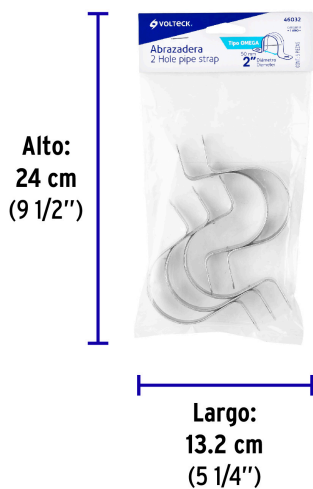

Medida	2"
Espesor	1.2 mm
Empaque individual	Bolsa con 5 piezas
Inner	10
Master	120
Pallet	2880

Datos de Empaque (Medidas y pesos aproximados)

Empaque Individual	Medidas: Alto: 24 cm (9 1/2") Ancho: 1.9 cm (3/4") Largo: 13.2 cm (5 1/4") Peso: 0.18 kg (0.40 lb)
Inner	Medidas: Alto: 15.6 cm (6 1/4") Ancho: 13.8 cm (5 1/2") Largo: 22 cm (8 3/4") Peso: 1.89 kg (4.17 lb)
Master	Medidas: Alto: 56.5 cm (22 1/4") Ancho: 24.5 cm (9 3/4") Largo: 48 cm (19") Peso: 23.3 kg (51.37 lb)

País de origen

Fabricado en China bajo las estrictas especificaciones de GRUPO TRUPER

Imágenes complementarias

Acero acabado galvanizado

EMPAQUE INDIVIDUAL

Peso: 0.18 kg (0.40 lb)

EMPAQUE INNER

Contiene: 10 piezas

Peso: 1.89 kg (4.17 lb)

Imágenes complementarias

EMPAQUE MASTER

Contiene: 12 inner (120 piezas)

Peso: 23.3 kg (51.37 lb)