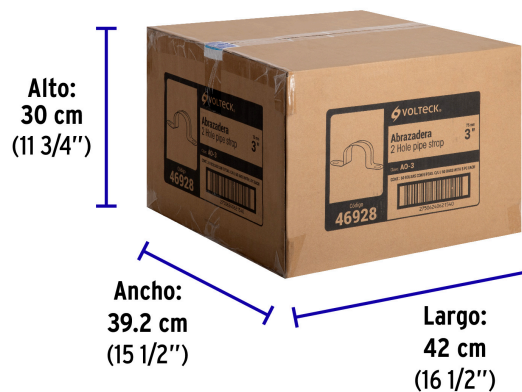

Especificaciones

Medida	3"
Espesor	1 mm
Piezas por bolsa	5
Empaque individual	Bolsa
Inner	10
Master	60
Pallet	1440

Datos de Empaque (Medidas y pesos aproximados)

Empaque Individual	Medidas: Alto: 19 cm (7 1/2") Ancho: 2.4 cm (1") Largo: 17 cm (6 3/4") Peso: 0.24 kg (0.53 lb)
Inner	Medidas: Alto: 27.6 cm (10 3/4") Ancho: 13.6 cm (5 1/4") Largo: 18.7 cm (7 1/4") Peso: 2.54 kg (5.60 lb)
Master	Medidas: Alto: 30 cm (11 3/4") Ancho: 39.2 cm (15 1/2") Largo: 42 cm (16 1/2") Peso: 15.74 kg (34.70 lb)

País de origen

Fabricado en China bajo las estrictas especificaciones de GRUPO TRUPER

Imágenes complementarias

Para soportar y sujetar tubo conduit

EMPAQUE INDIVIDUAL

Alto:
19 cm
(7 1/2")

Largo:
17 cm
(6 3/4")

Peso: 0.24 kg (0.53 lb)

Imágenes complementarias**EMPAQUE INNER**

Contiene: 10 piezas

Peso: 2.54 kg (5.60 lb)

EMPAQUE MASTER

Contiene: 6 inner (60 piezas)

Peso: 15.74 kg (34.70 lb)