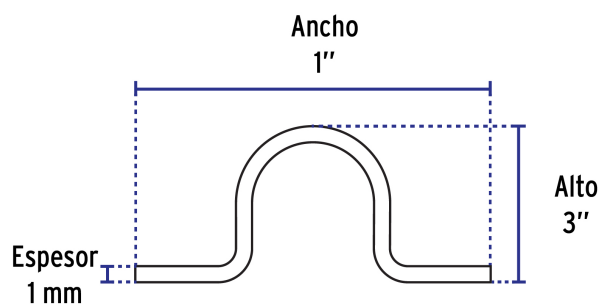

Especificaciones

Medida	3"
Espesor	1 mm
Piezas por bolsa	5
Empaque individual	Bolsa
Inner	10
Master	60
Pallet	1440

Datos de Empaque (Medidas y pesos aproximados)

Empaque Individual	Medidas: Alto: 19 cm (7 1/2") Ancho: 2.4 cm (1") Largo: 17 cm (6 3/4") Peso: 0.24 kg (0.53 lb)
Inner	Medidas: Alto: 27.6 cm (10 3/4") Ancho: 13.6 cm (5 1/4") Largo: 18.7 cm (7 1/4") Peso: 2.54 kg (5.60 lb)
Master	Medidas: Alto: 30 cm (11 3/4") Ancho: 39.2 cm (15 1/2") Largo: 42 cm (16 1/2") Peso: 15.74 kg (34.70 lb)

País de origen

Fabricado en China bajo las estrictas especificaciones de GRUPO TRUPER

Imágenes complementarias

Para soportar y sujetar tubo conduit

EMPAQUE INDIVIDUAL

Alto:
19 cm
(7 1/2")

Largo:
17 cm
(6 3/4")

Peso: 0.24 kg (0.53 lb)

Imágenes complementarias**EMPAQUE INNER**

Contiene: 10 piezas

Peso: 2.54 kg (5.60 lb)

EMPAQUE MASTER

Contiene: 6 inner (60 piezas)

Peso: 15.74 kg (34.70 lb)