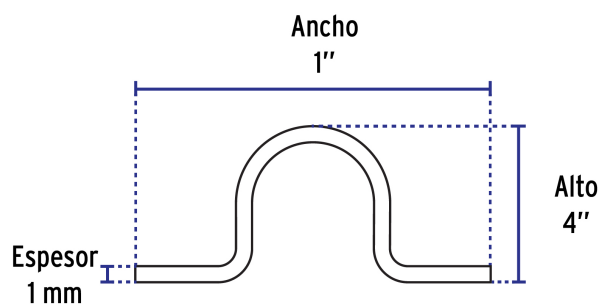

Especificaciones

Medida	4"
Espesor	1 mm
Piezas por bolsa	5
Empaque individual	Bolsa
Inner	10
Master	60
Pallet	960

Datos de Empaque (Medidas y pesos aproximados)

Empaque Individual	Medidas: Alto: 24.5 cm (9 3/4") Ancho: 2.5 cm (1") Largo: 21 cm (8 1/4") Peso: 0.34 kg (0.75 lb)
Inner	Medidas: Alto: 26.5 cm (10 1/2") Ancho: 18.2 cm (7 1/4") Largo: 22 cm (8 3/4") Peso: 3.54 kg (7.80 lb)
Master	Medidas: Alto: 54.5 cm (21 1/2") Ancho: 24.2 cm (9 1/2") Largo: 56 cm (22") Peso: 21.9 kg (48.28 lb)

País de origen

Fabricado en China bajo las estrictas especificaciones de GRUPO TRUPER

Imágenes complementarias

Acero acabado galvanizado

Para soportar y sujetar tubo conduit

EMPAQUE INDIVIDUAL

Peso: 0.34 kg (0.75 lb)