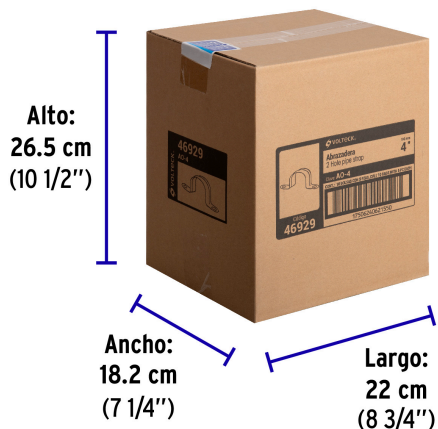

Especificaciones

Medida	4"
Espesor	1 mm
Piezas por bolsa	5
Empaque individual	Bolsa
Inner	10
Master	60
Pallet	960

Datos de Empaque (Medidas y pesos aproximados)

Empaque Individual	Medidas: Alto: 24.5 cm (9 3/4") Ancho: 2.5 cm (1") Largo: 21 cm (8 1/4") Peso: 0.34 kg (0.75 lb)
Inner	Medidas: Alto: 26.5 cm (10 1/2") Ancho: 18.2 cm (7 1/4") Largo: 22 cm (8 3/4") Peso: 3.54 kg (7.80 lb)
Master	Medidas: Alto: 54.5 cm (21 1/2") Ancho: 24.2 cm (9 1/2") Largo: 56 cm (22") Peso: 21.9 kg (48.28 lb)

País de origen

Fabricado en China bajo las estrictas especificaciones de GRUPO TRUPER

Imágenes complementarias

Acero acabado galvanizado

Para soportar y sujetar tubo conduit

EMPAQUE INDIVIDUAL

Peso: 0.34 kg (0.75 lb)

Imágenes complementarias

EMPAQUE INNER

Contiene: 10 piezas

Peso: 3.54 kg (7.80 lb)

EMPAQUE MASTER

Contiene: 6 inner (60 piezas)

Peso: 21.9 kg (48.28 lb)