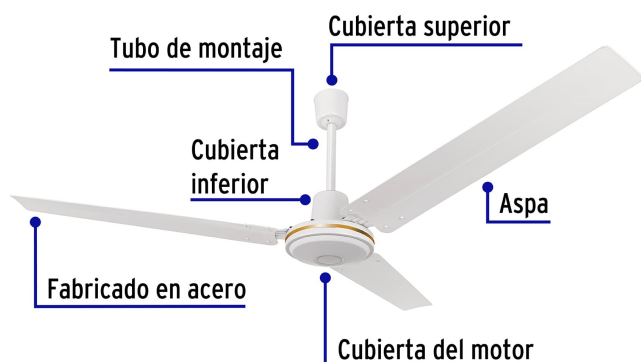

Imágenes complementarias